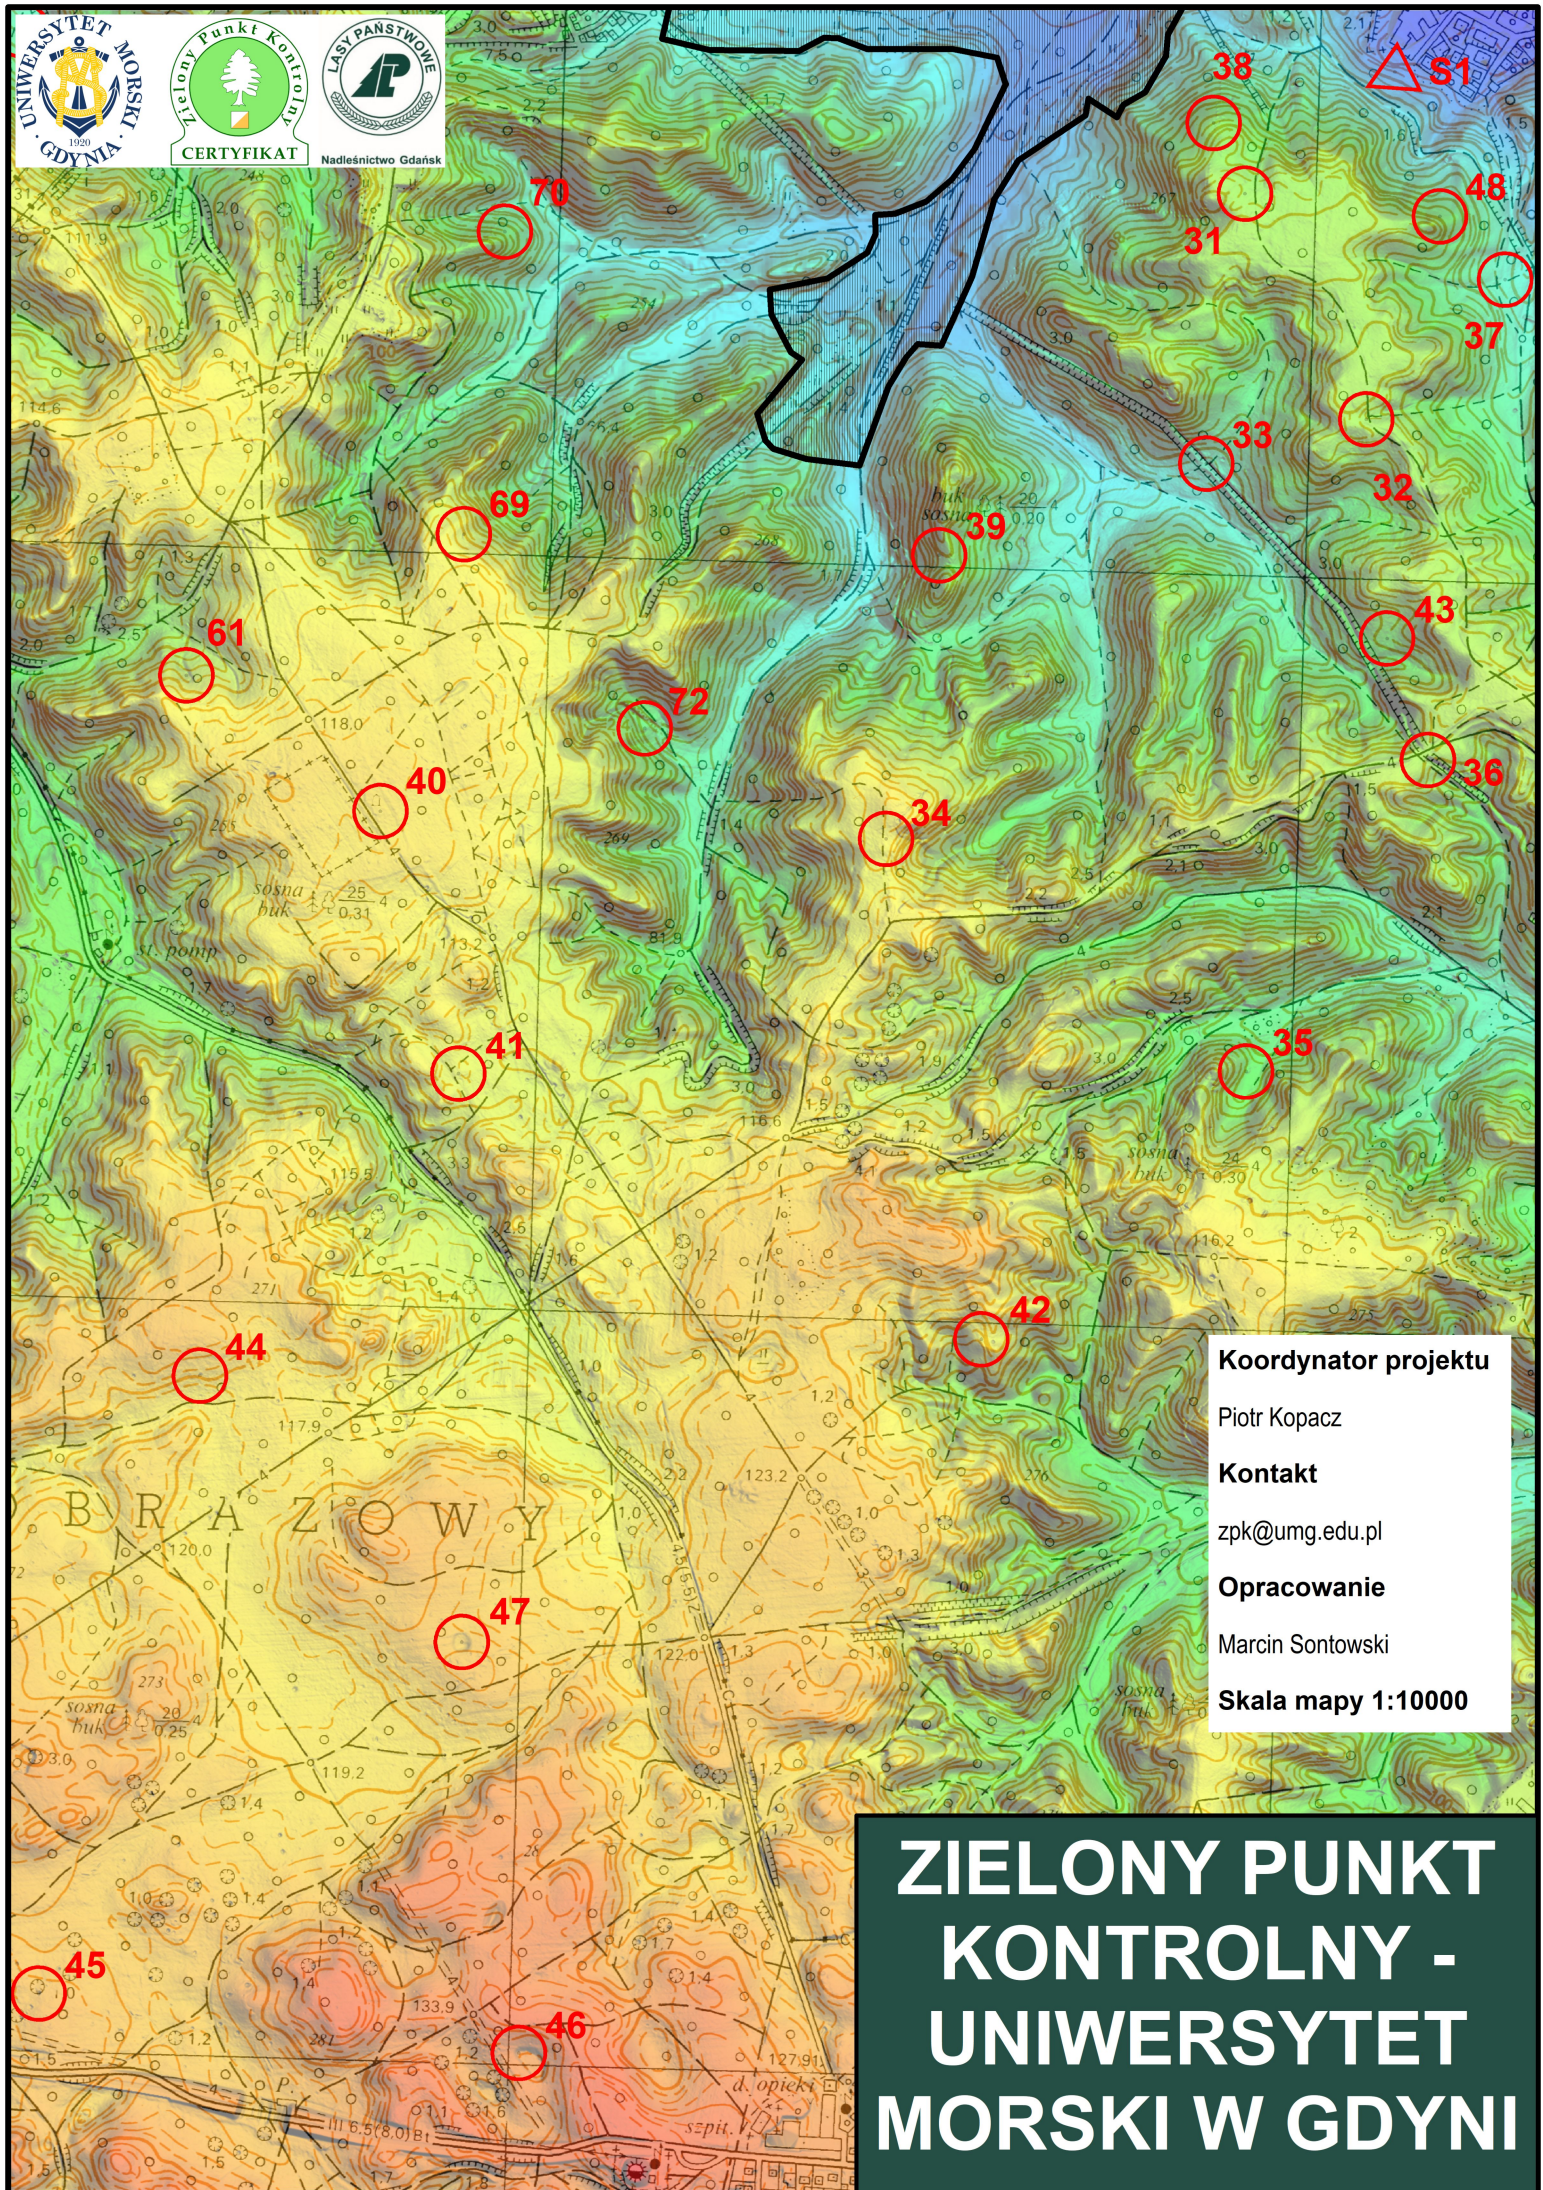

Nadleśnictwo Gdańsk

Koordynator projektu

Piotr Kopacz

Kontakt

zpk@umg.edu.pl

Opracowanie

Marcin Sontowski

Skala mapy 1:10000

**ZIELONY PUNKT
KONTROLNY -
UNIWERSYTET
MORSKI W GDYNI**