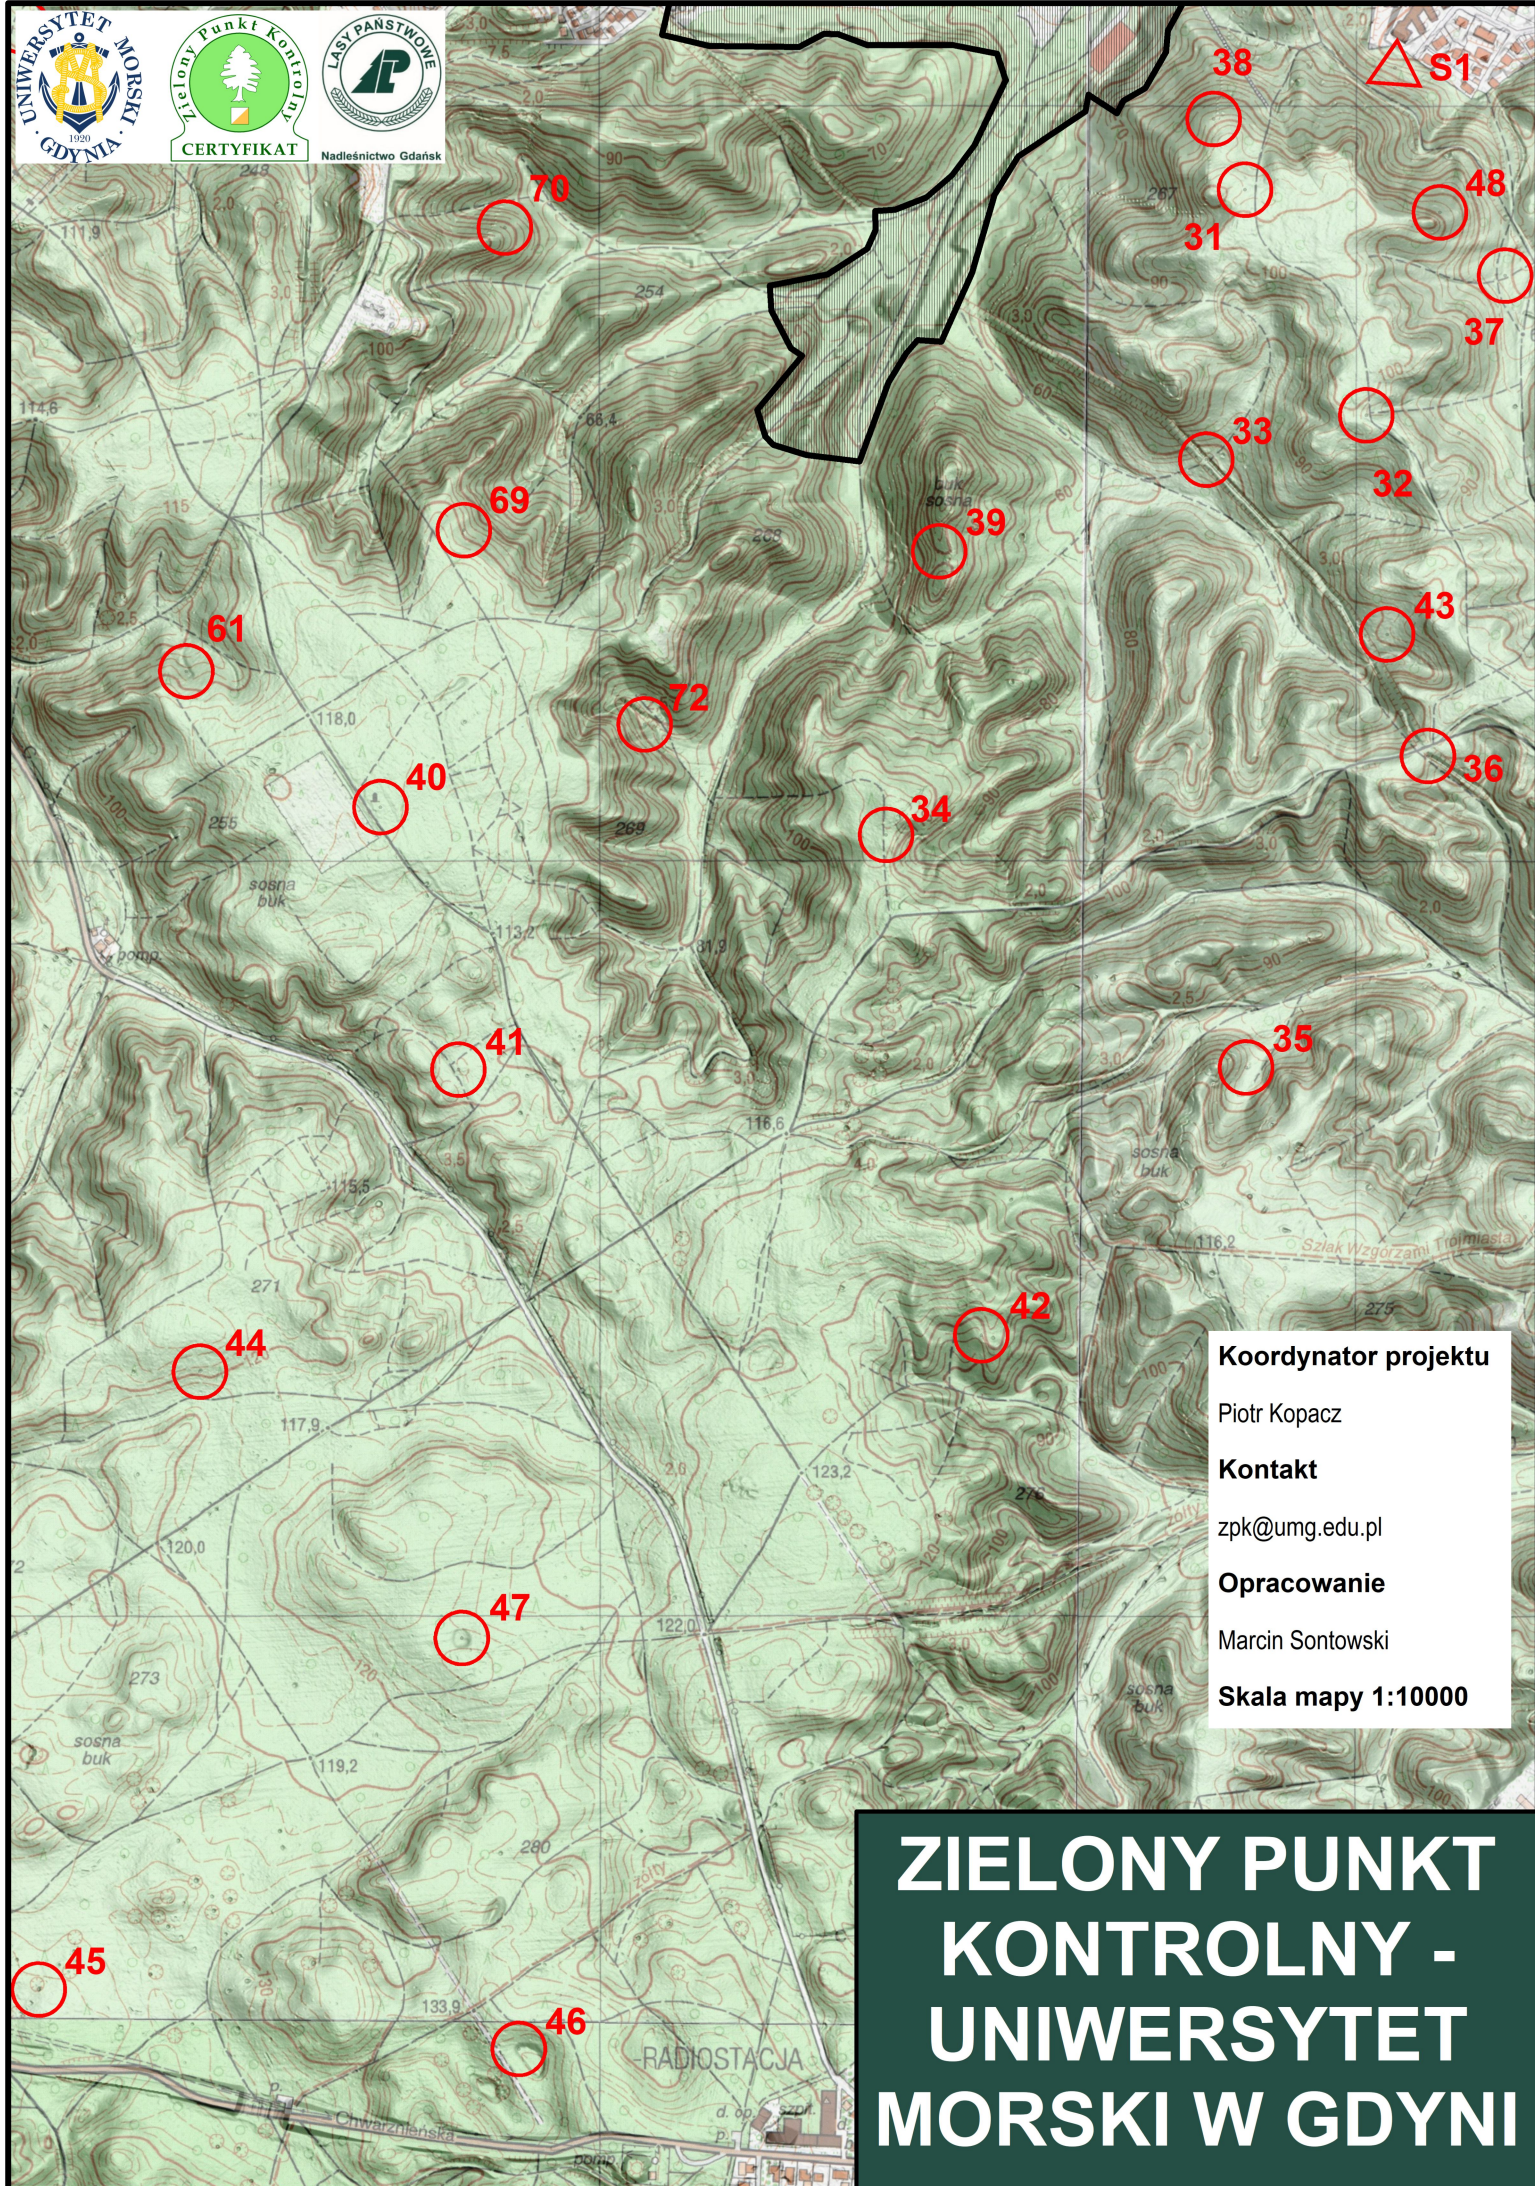

Nadleśnictwo Gdańsk

Koordynator projektu

Piotr Kopacz

Kontakt

zpk@umg.edu.pl

Opracowanie

Marcin Sontowski

Skala mapy 1:10000

**ZIELONY PUNKT
KONTROLNY -
UNIWERSYTET
MORSKI W GDYNI**