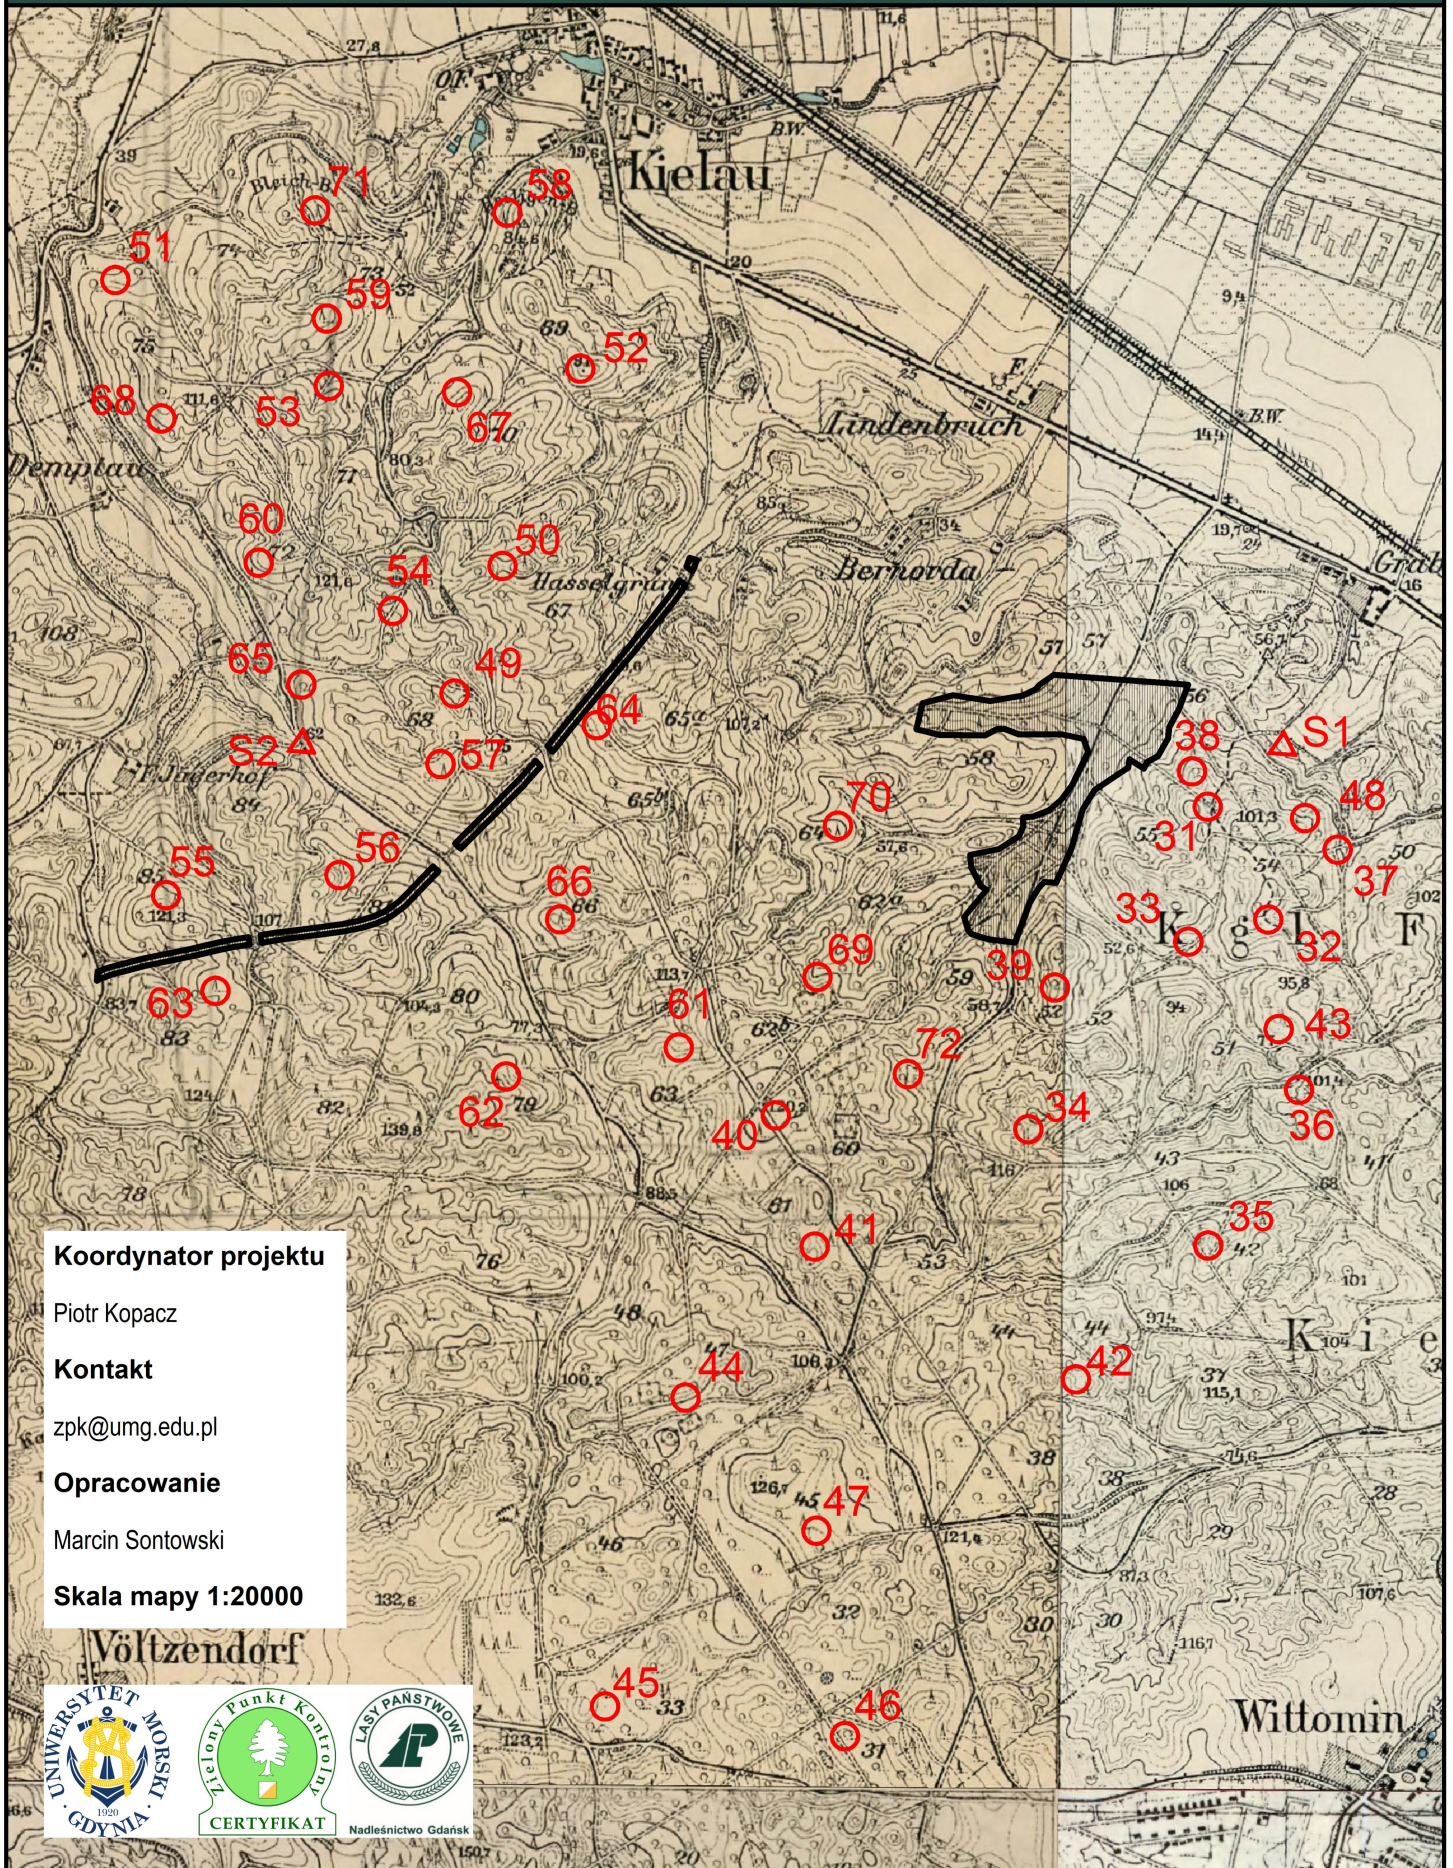

# ZIELONY PUNKT KONTROLNY - UNIwersYTET MORSKI W GDYNI

## Opracowanie

Marcin Sontowski

Skala mapy 1:20000

Völtzendorf