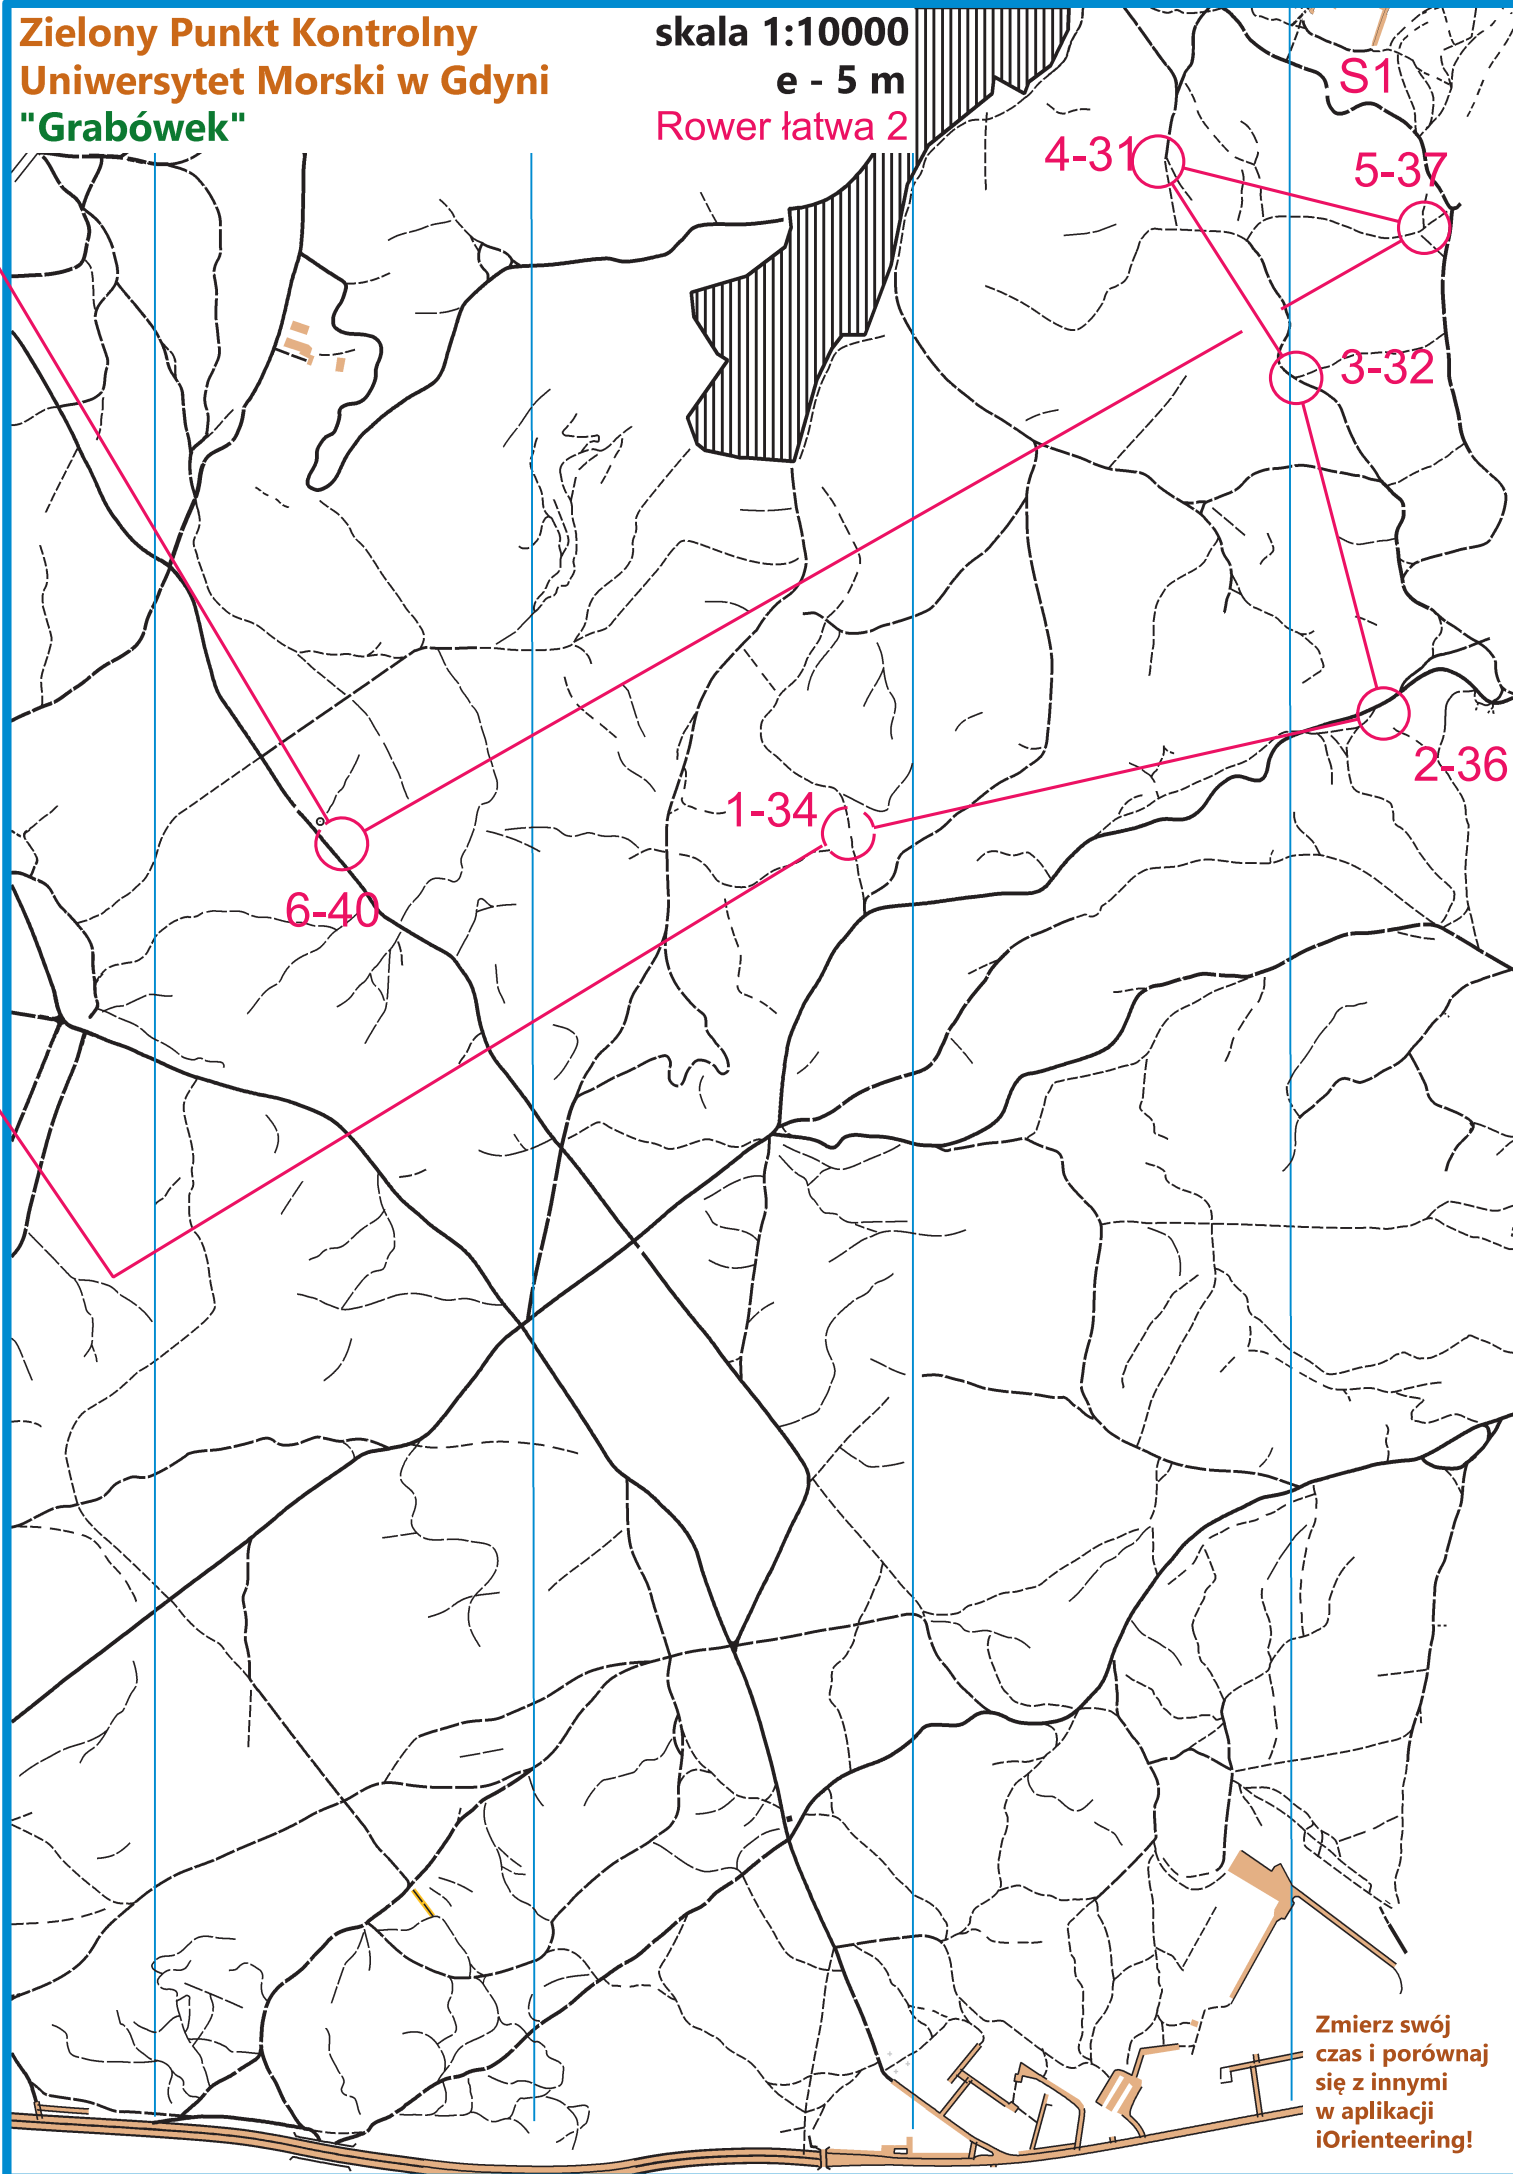

N

skala 1:10000  
e - 5 m

Zielony Punkt Kontrolny  
Uniwersytet Morski w Gdyni  
"Chylonia"

Rower łatwa 2

Koordynator projektu Piotr Kopacz

Kontakt [zpk@umg.edu.pl](mailto:zpk@umg.edu.pl)

Opracowanie Jerzy Porzycz

Zmierz swój  
czas i porównaj  
się z innymi  
w aplikacji  
iOrienteeing!

9-53

8-68

7-50

10-49

11-65

S2

Nadleśnictwo Gdańsk

**Zielony Punkt Kontrolny**  
**Uniwersytet Morski w Gdyni**  
**"Grabówek"**

skala 1:10000

e - 5 m

Rower łatwa 2

Zmierz swój czas i porównaj się z innymi w aplikacji iOrienteering!