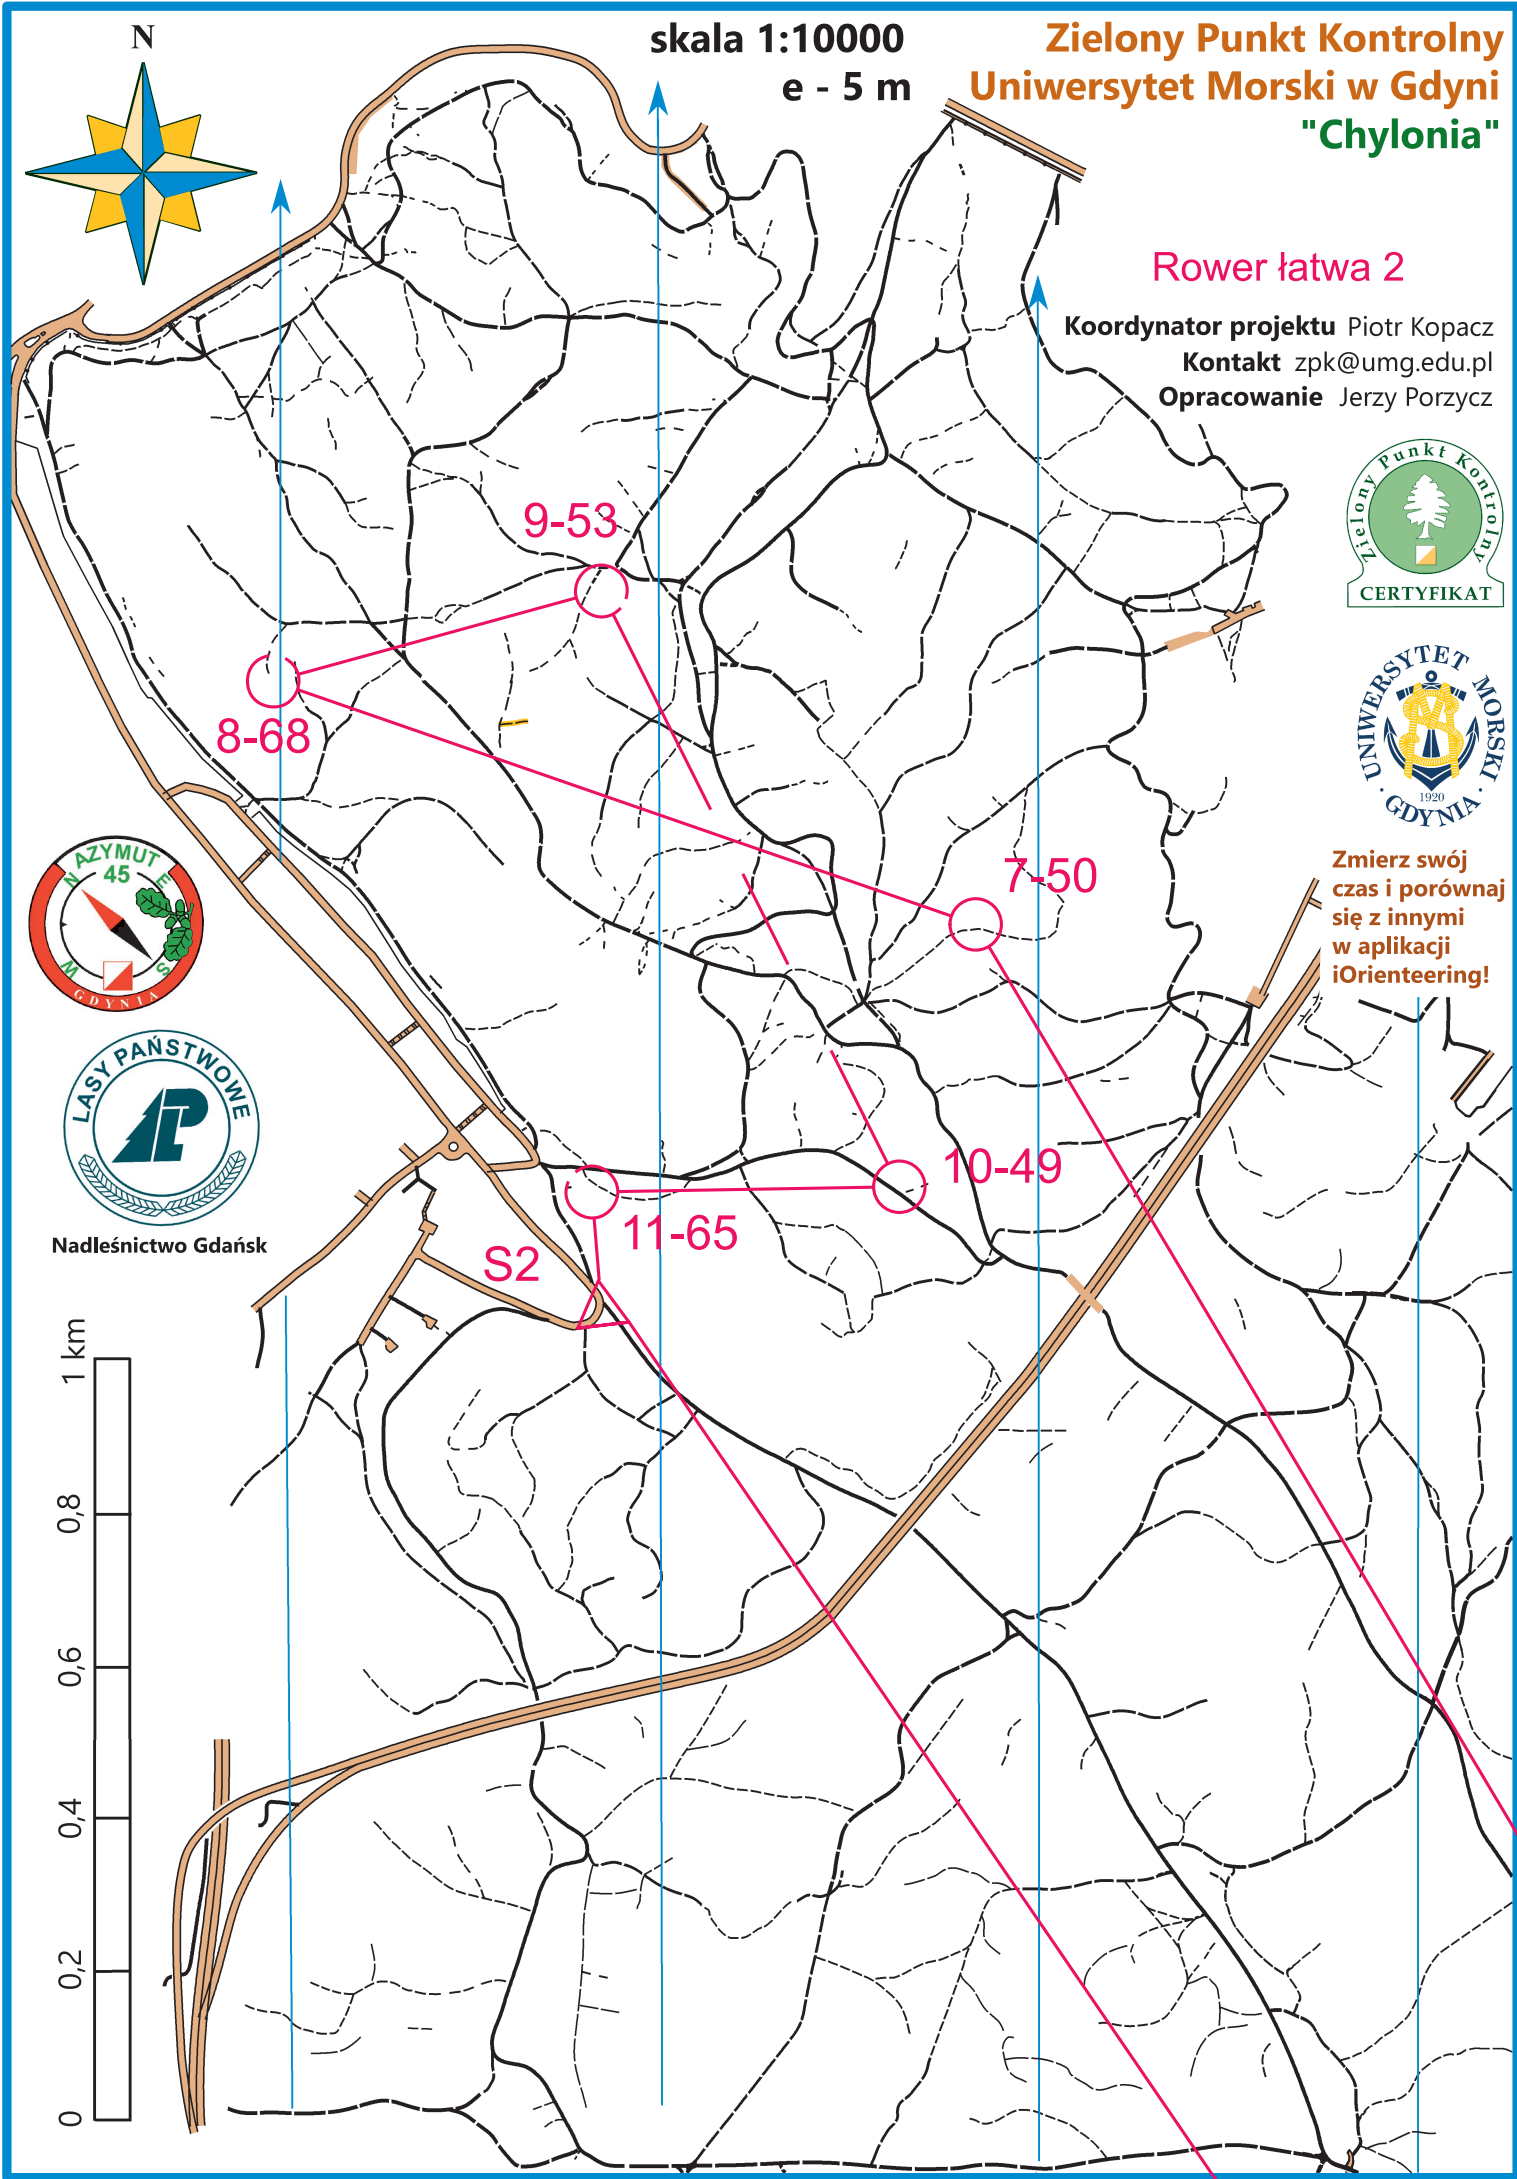

N

skala 1:10000  
e - 5 m

Zielony Punkt Kontrolny  
Uniwersytet Morski w Gdyni  
"Chylonia"

Rower łatwa 2

Koordynator projektu Piotr Kopacz

Kontakt [zpk@umg.edu.pl](mailto:zpk@umg.edu.pl)

Opracowanie Jerzy Porzycz

Zmierz swój  
czas i porównaj  
się z innymi  
w aplikacji  
iOrienteeing!

9-53

8-68

7-50

10-49

11-65

S2

Nadleśnictwo Gdańsk

**Zielony Punkt Kontrolny**  
**Uniwersytet Morski w Gdyni**  
**"Grabówek"**

skala 1:10000

e - 5 m

Rower łatwa 2

Zmierz swój czas i porównaj się z innymi w aplikacji iOrienteering!