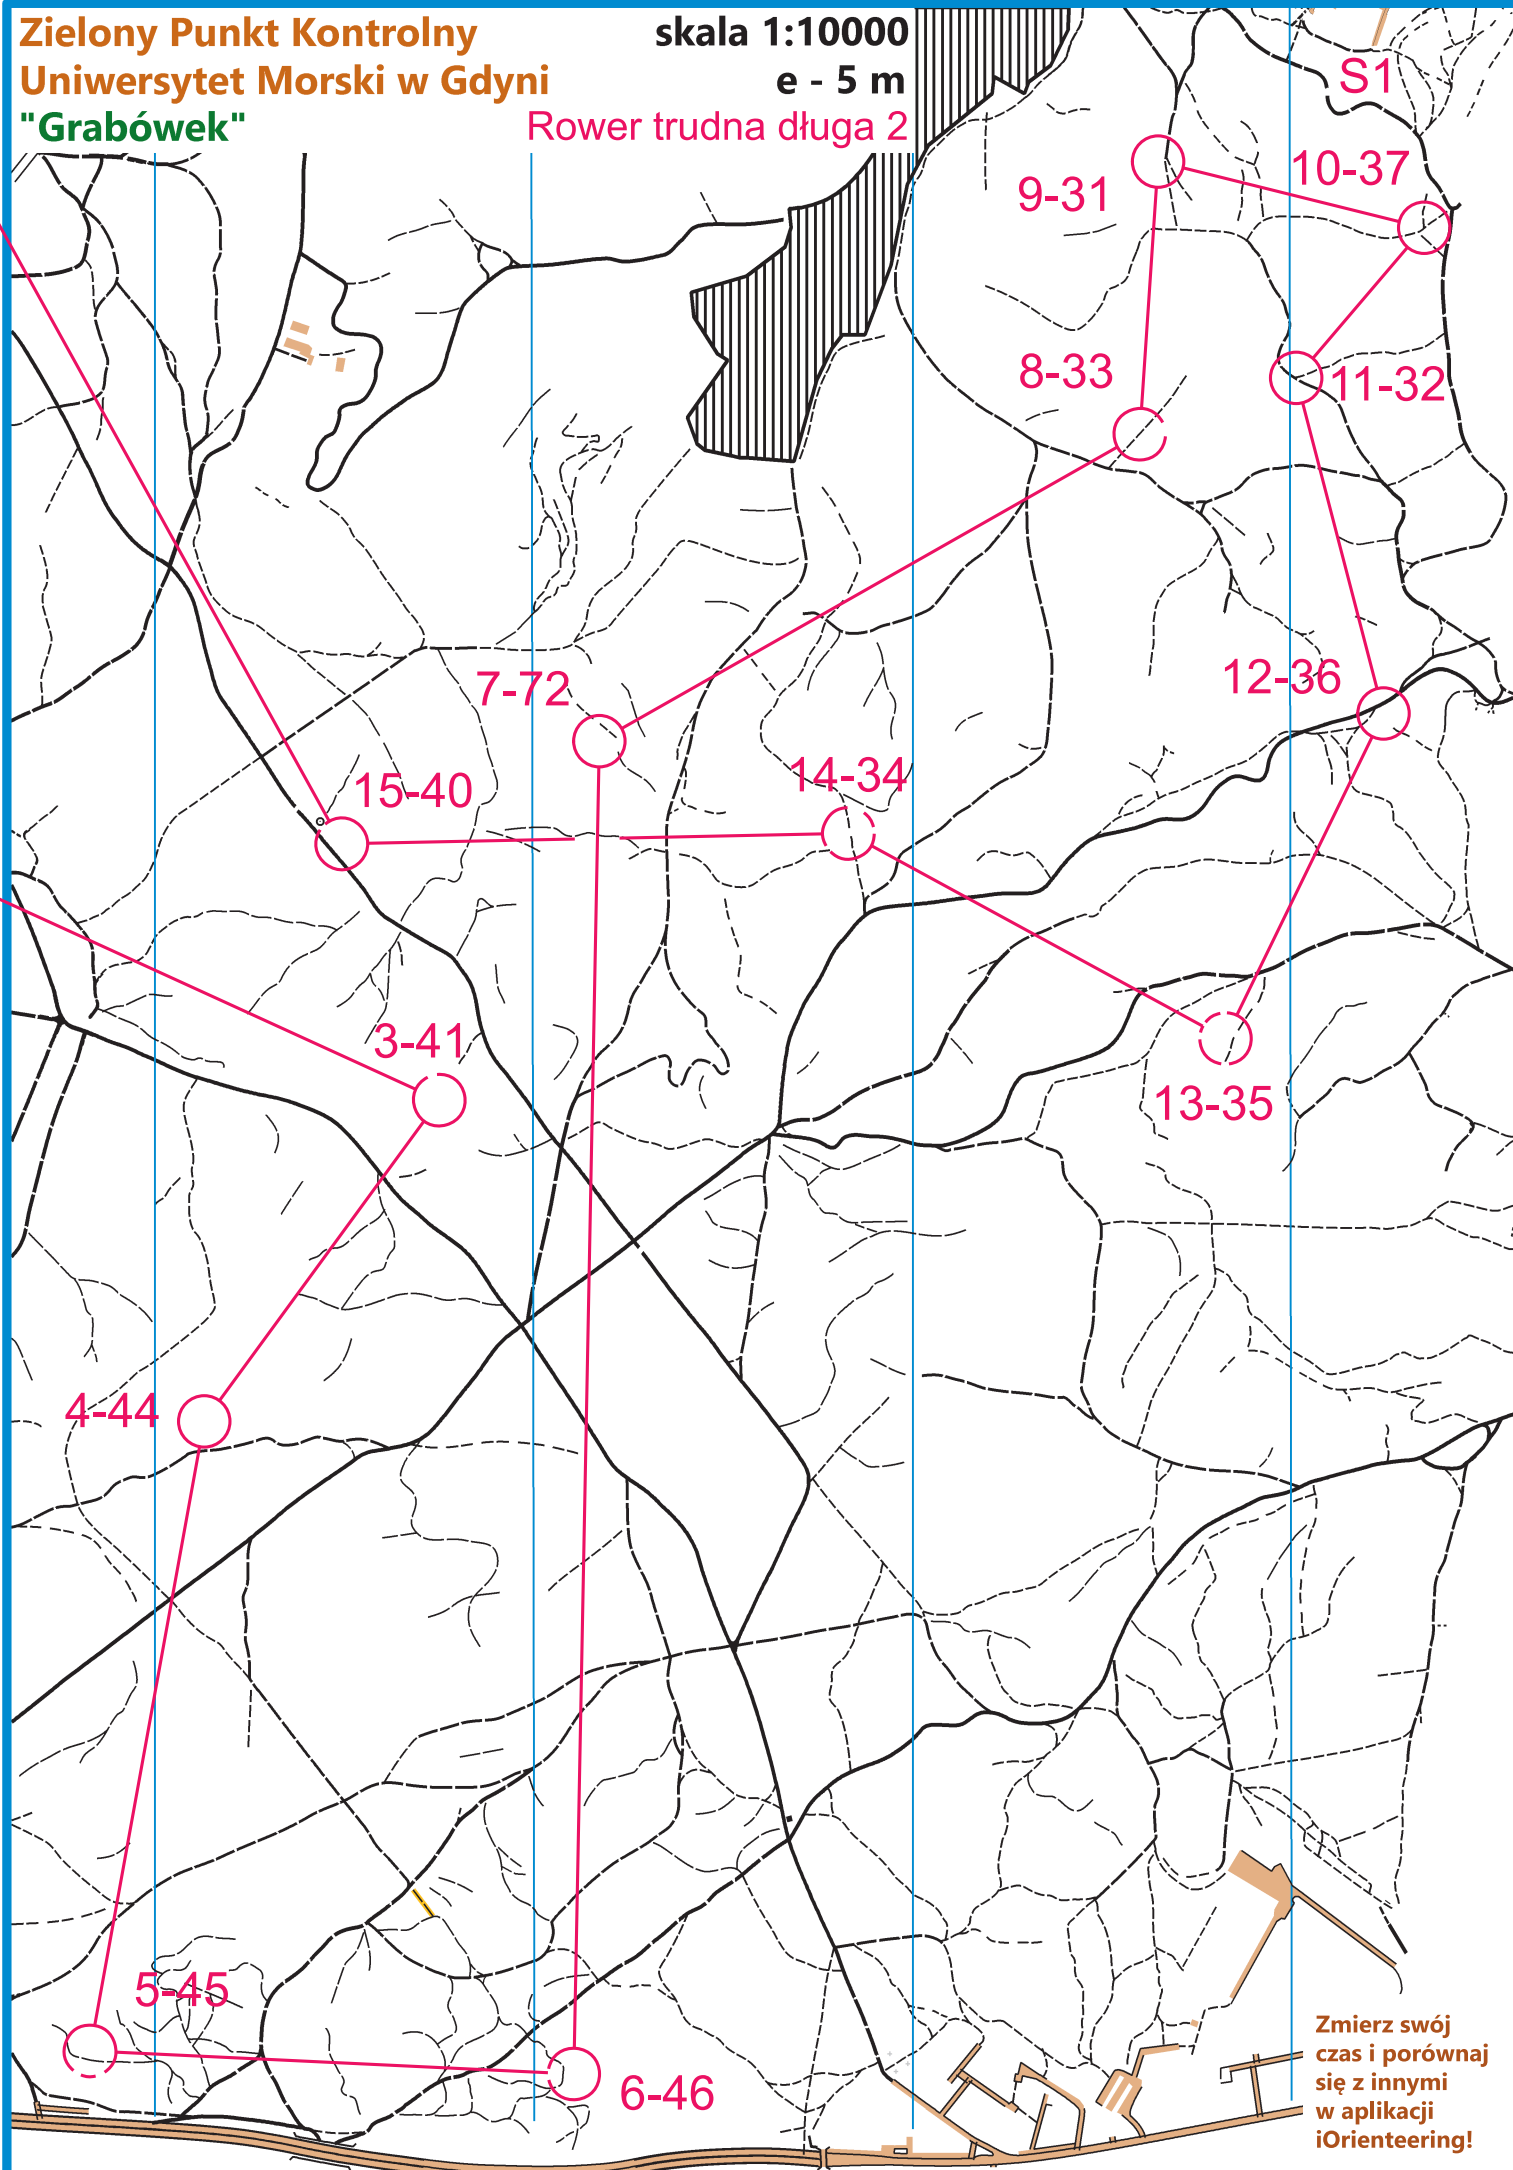

Zielony Punkt Kontrolny
Uniwersytet Morski w Gdyni
"Grabówek"

skala 1:10000

e - 5 m

Rower trudna długa 2

S1

Zmierz swój
czas i porównaj
się z innymi
w aplikacji
iOrienteering!