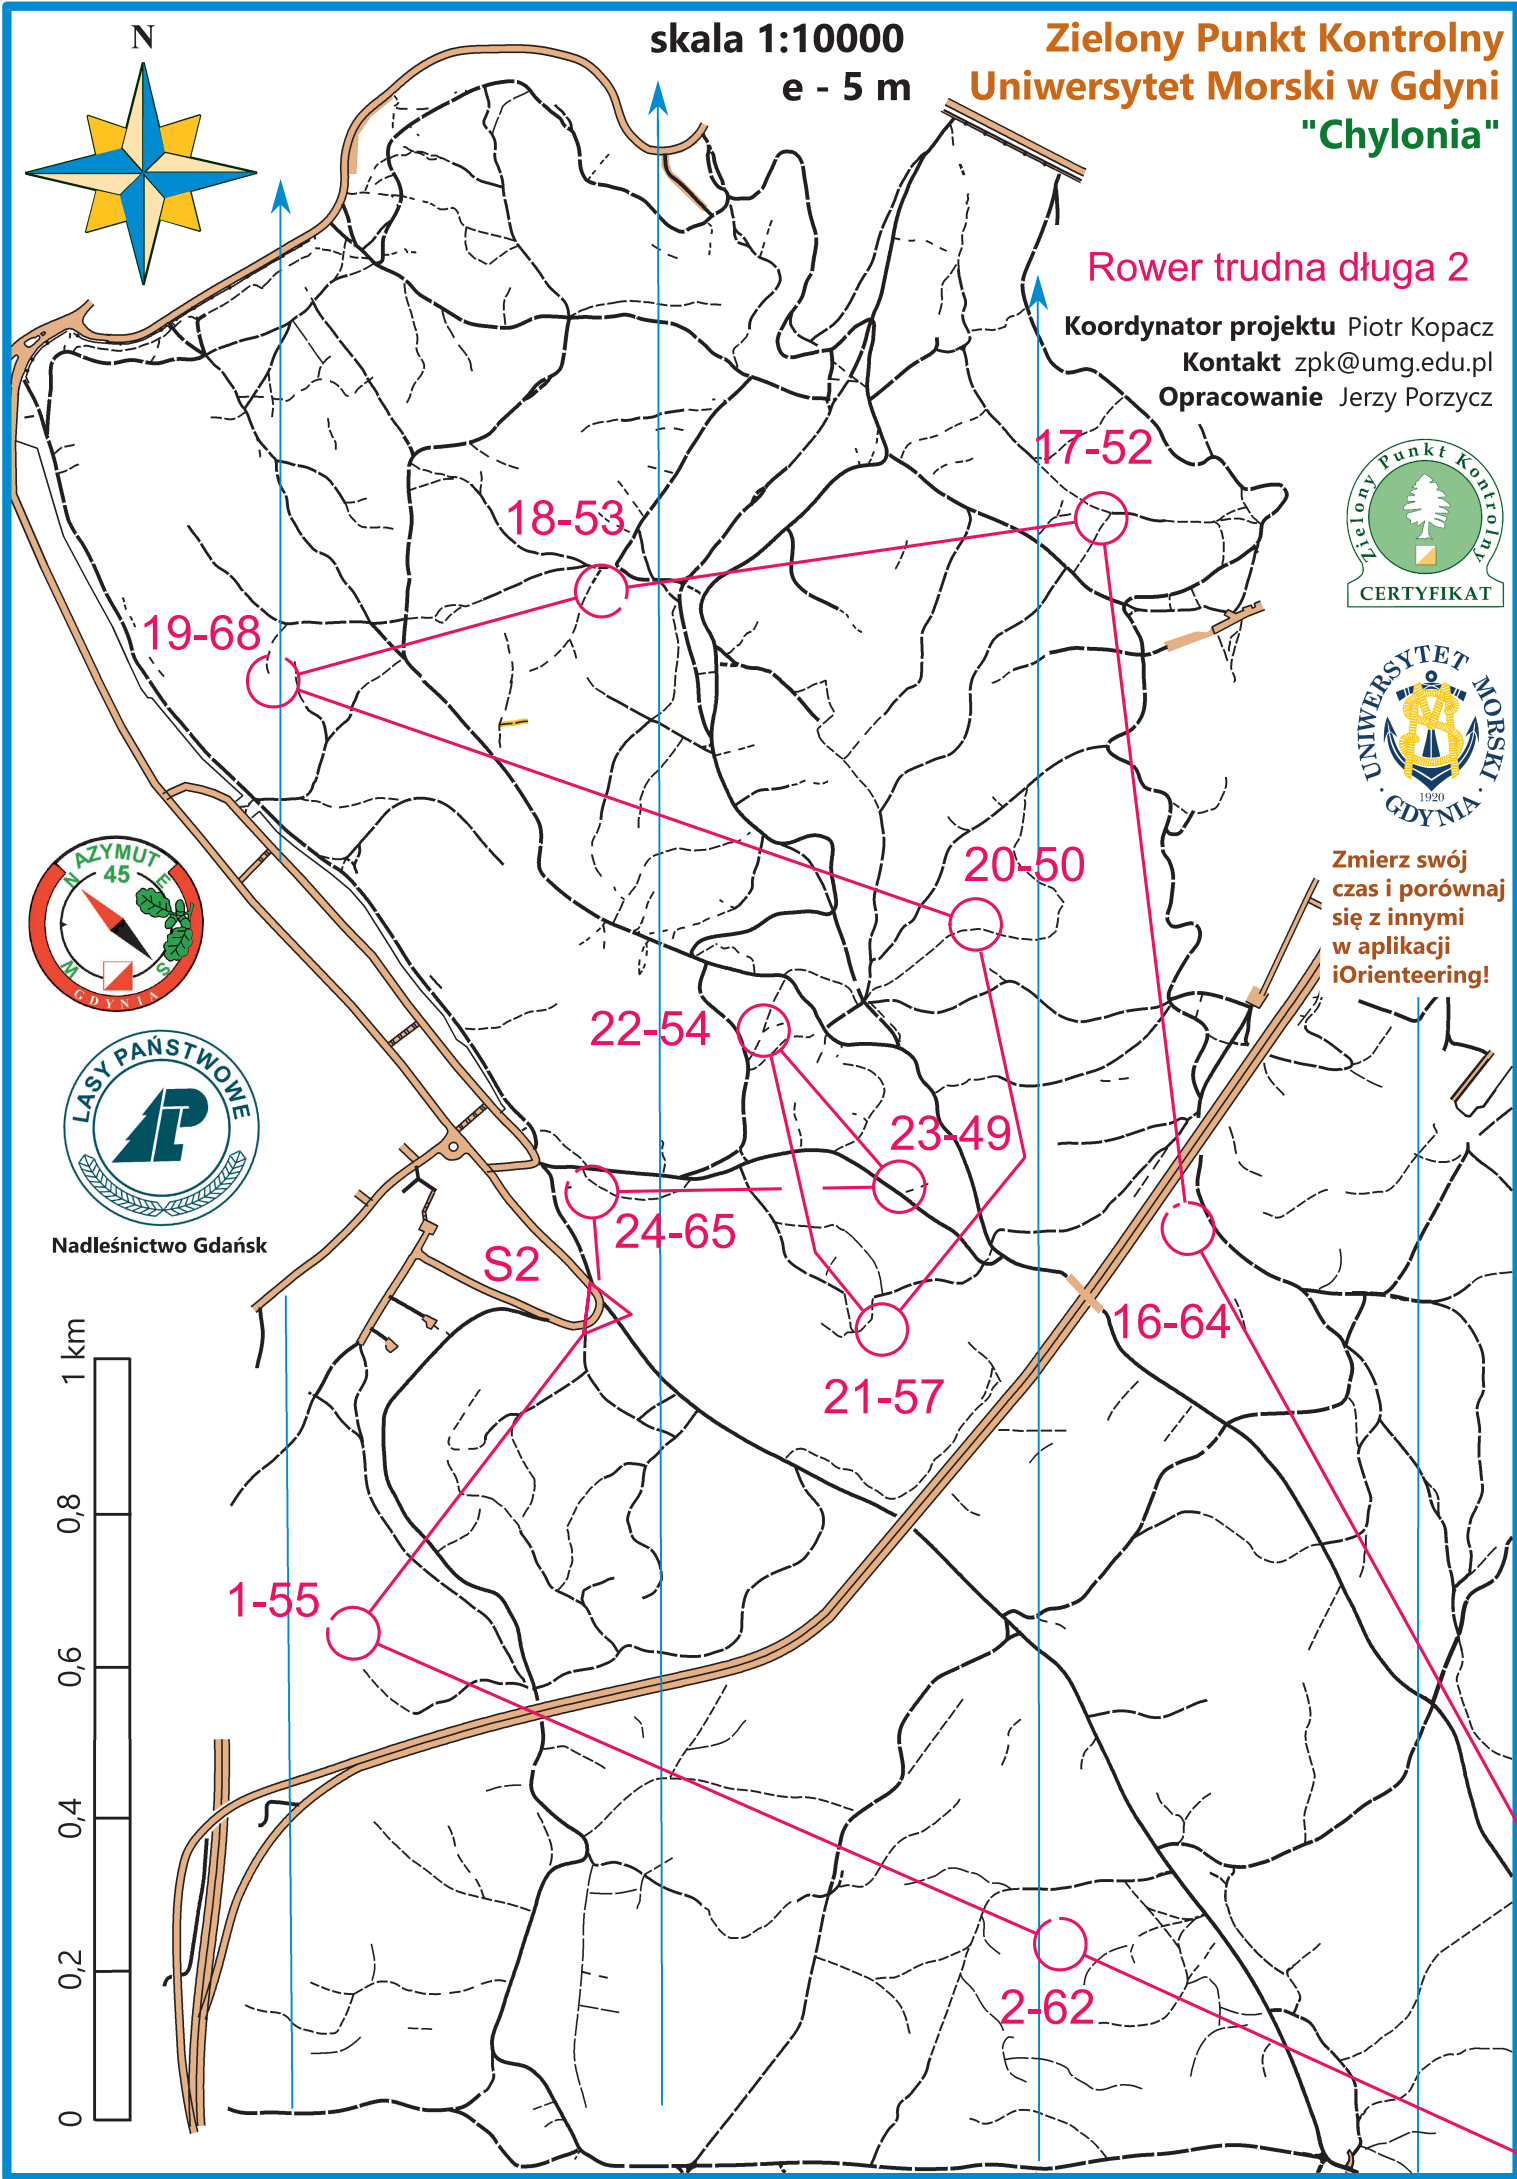

N

skala 1:10000  
e - 5 m

19-68

18-53

17-52

20-50

22-54

23-49

24-65

16-64

21-57

1-55

S2

2-62

Nadleśnictwo Gdańsk

Zielony Punkt Kontrolny  
Uniwersytet Morski w Gdyni  
"Grabówek"

skala 1:10000

e - 5 m

Rower trudna długa 2

S1

Zmierz swój  
czas i porównaj  
się z innymi  
w aplikacji  
iOrienteering!