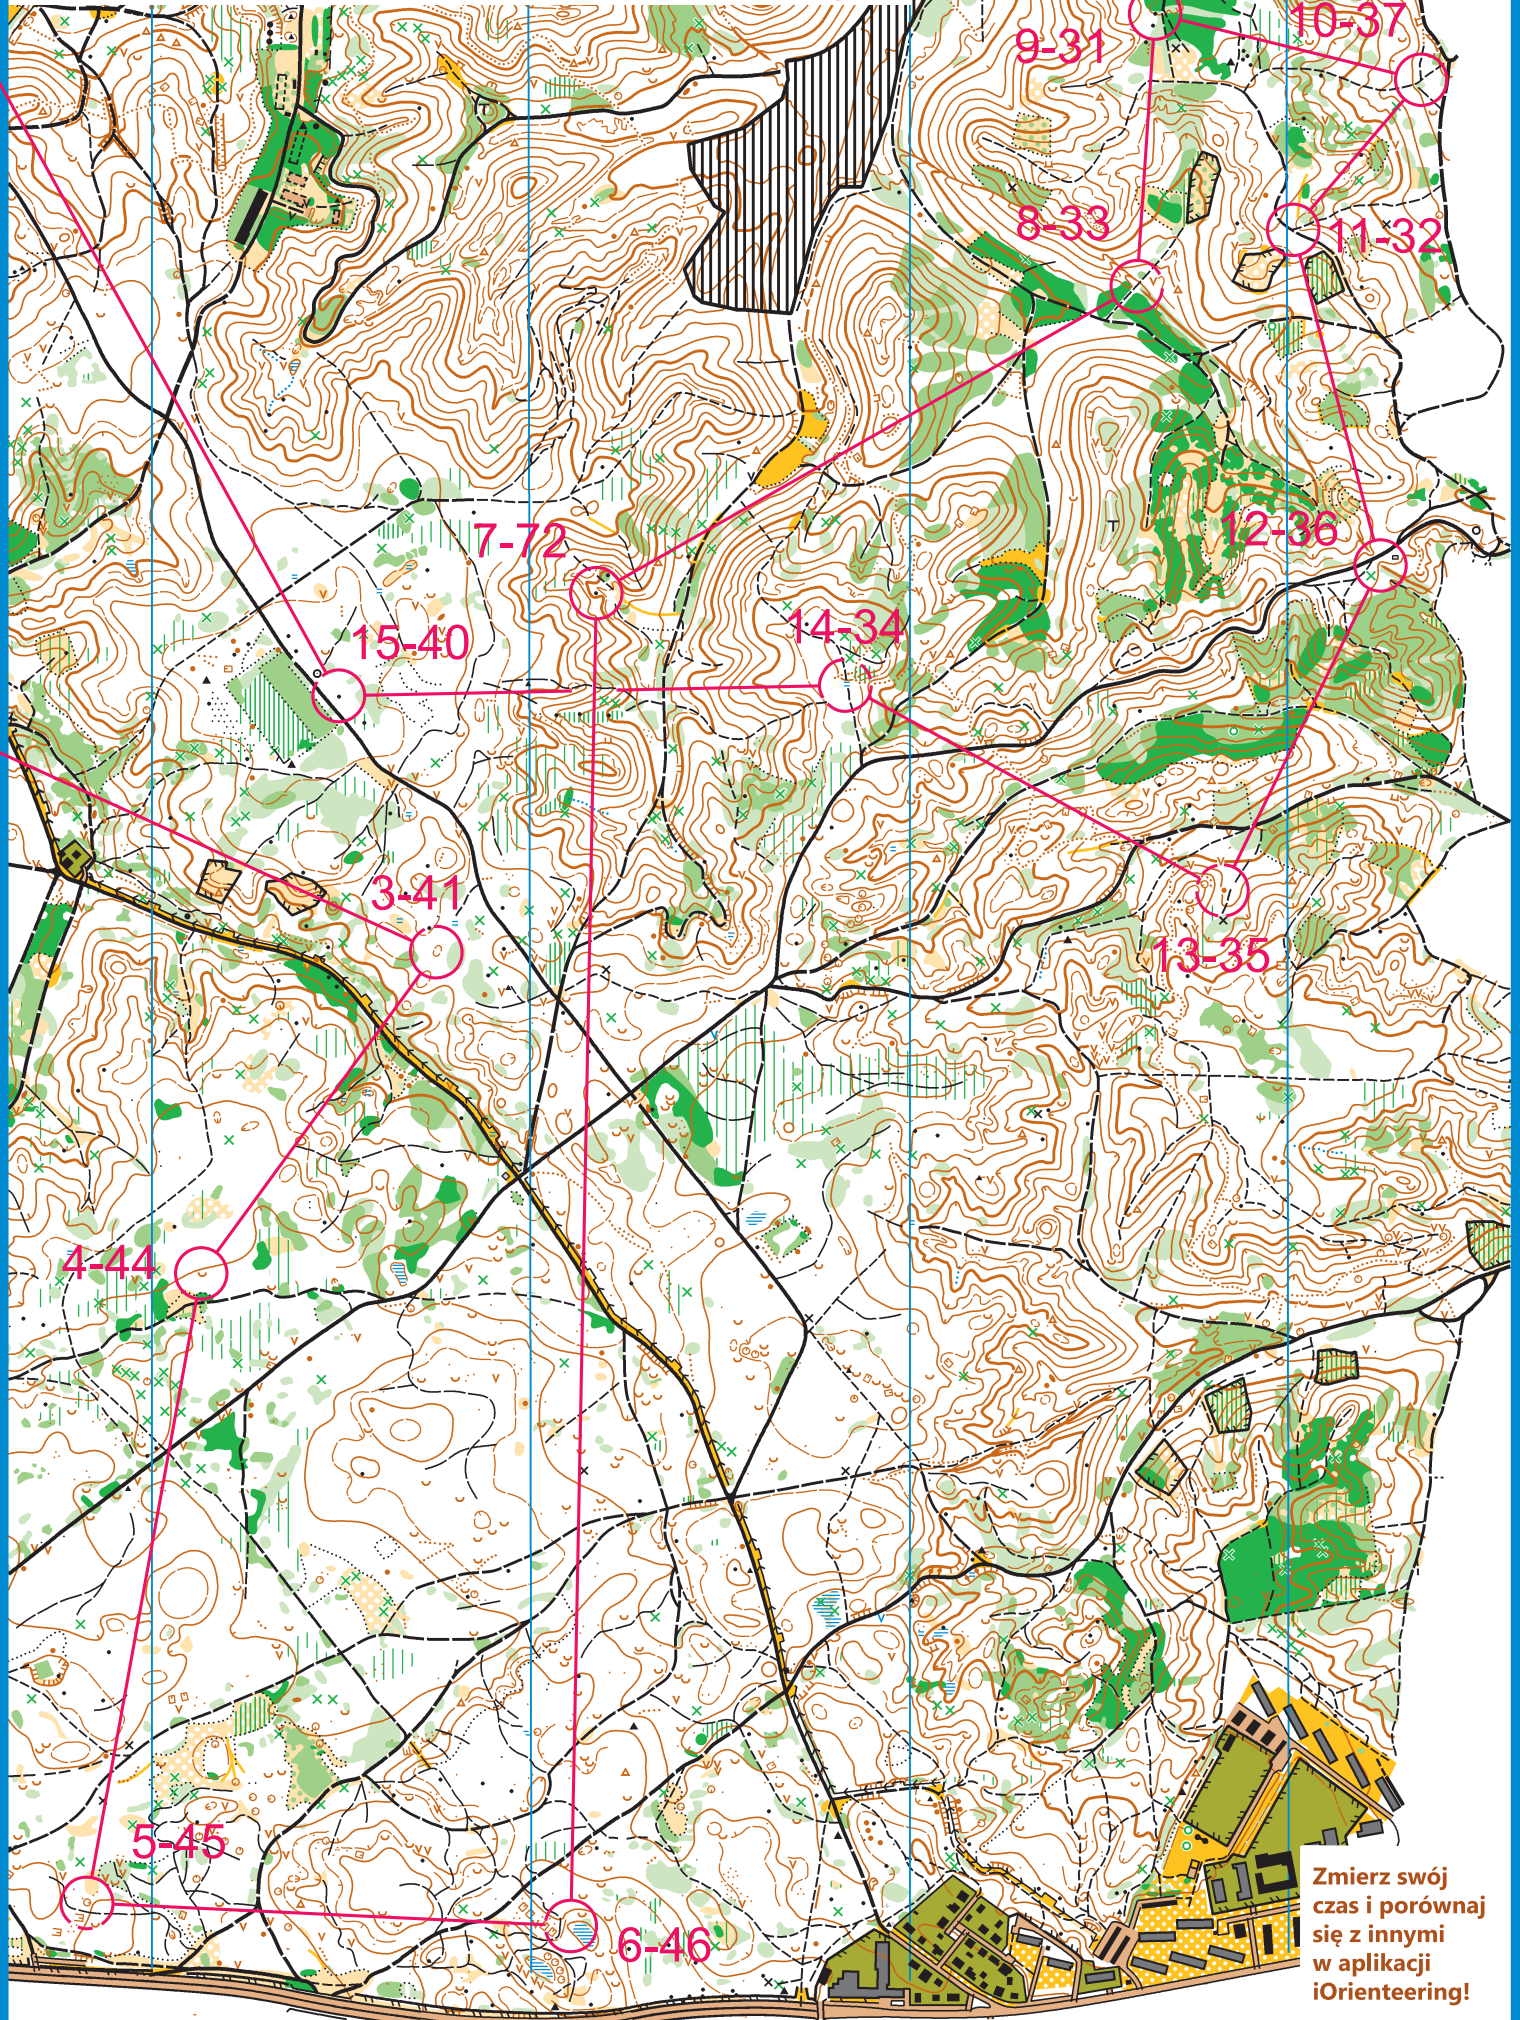

N

skala 1:10000

e - 5 m

Zielony Punkt Kontrolny Uniwersytet Morski w Gdyni "Chylonia"

Rower trudna długa 2

Koordynator projektu Piotr Kopacz

Kontakt zpk@umg.edu.pl

Opracowanie Jerzy Porzycz

Zmierz swój czas i porównaj się z innymi w aplikacji iOrienteeing!

Nadleśnictwo Gdańsk

Zielony Punkt Kontrolny
Uniwersytet Morski w Gdyni
"Grabówek"

skala 1:10000

e - 5 m

Rower trudna długa 2

Zmierz swój czas i porównaj się z innymi w aplikacji iOrienteering!