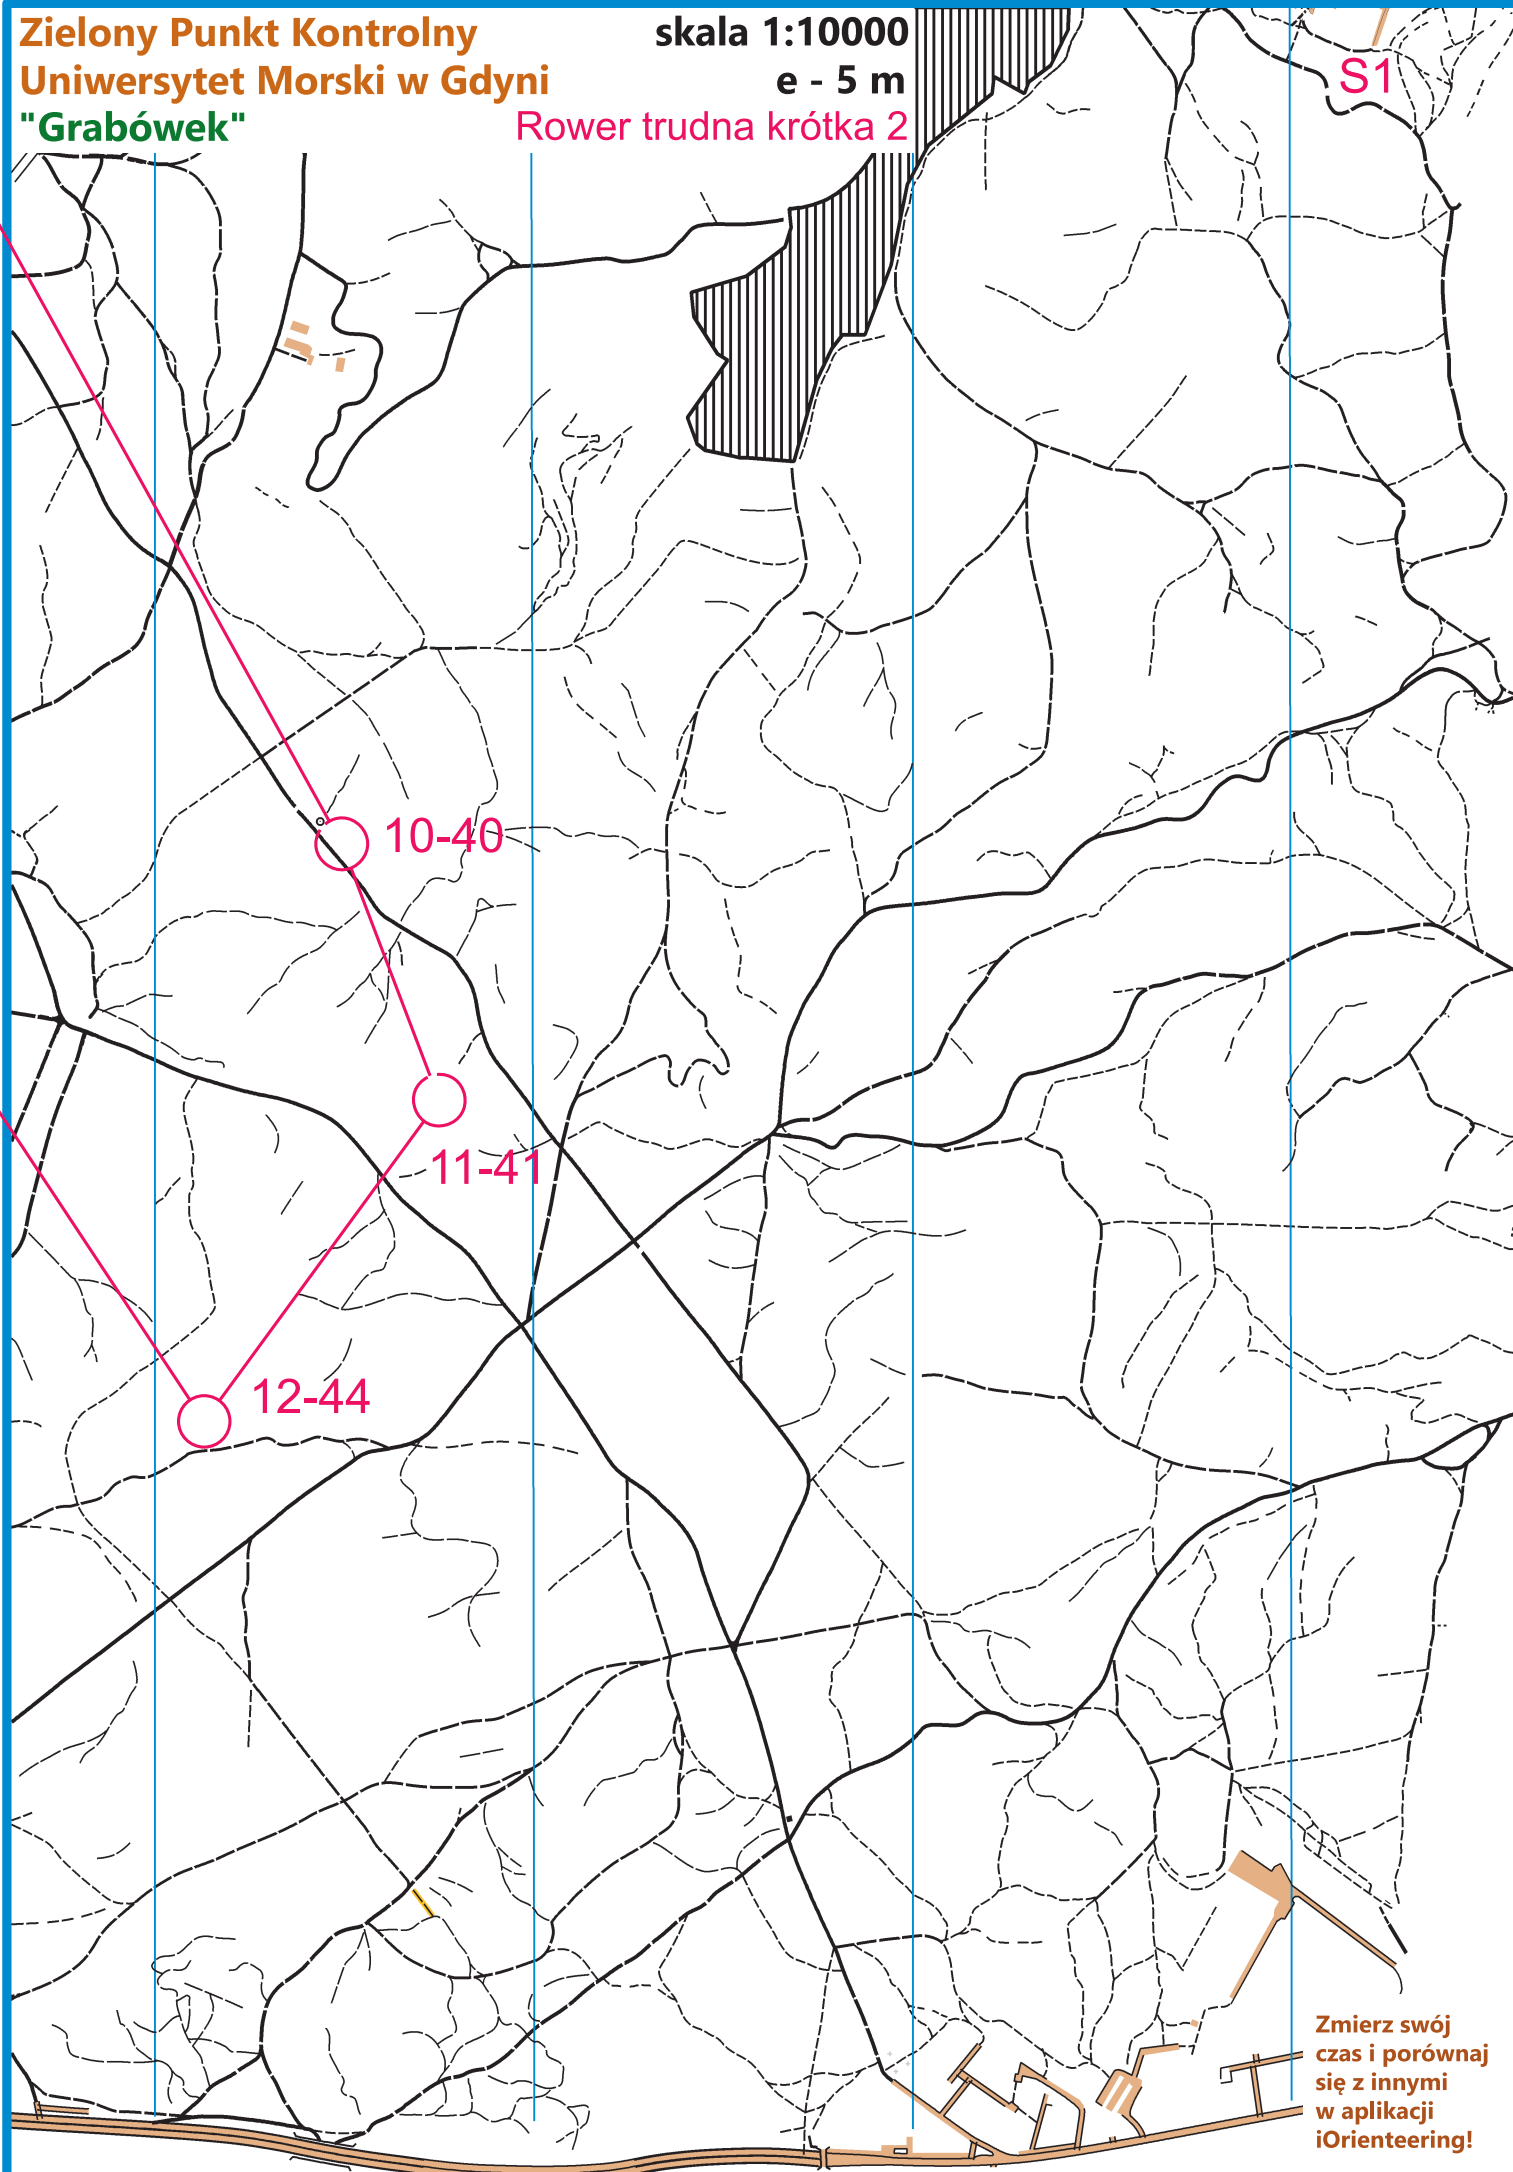

Zmierz swój czas i porównaj się z innymi w aplikacji iOrienteeing!

6-68

7-53

8-52

5-50

3-54

2-49

9-64

1-65

S2

4-57

14-55

13-62

Nadleśnictwo Gdańsk

Zielony Punkt Kontrolny
Uniwersytet Morski w Gdyni
"Grabówek"

skala 1:10000

e - 5 m

Rower trudna krótka 2

S1

Zmierz swój
czas i porównaj
się z innymi
w aplikacji
iOrienteering!