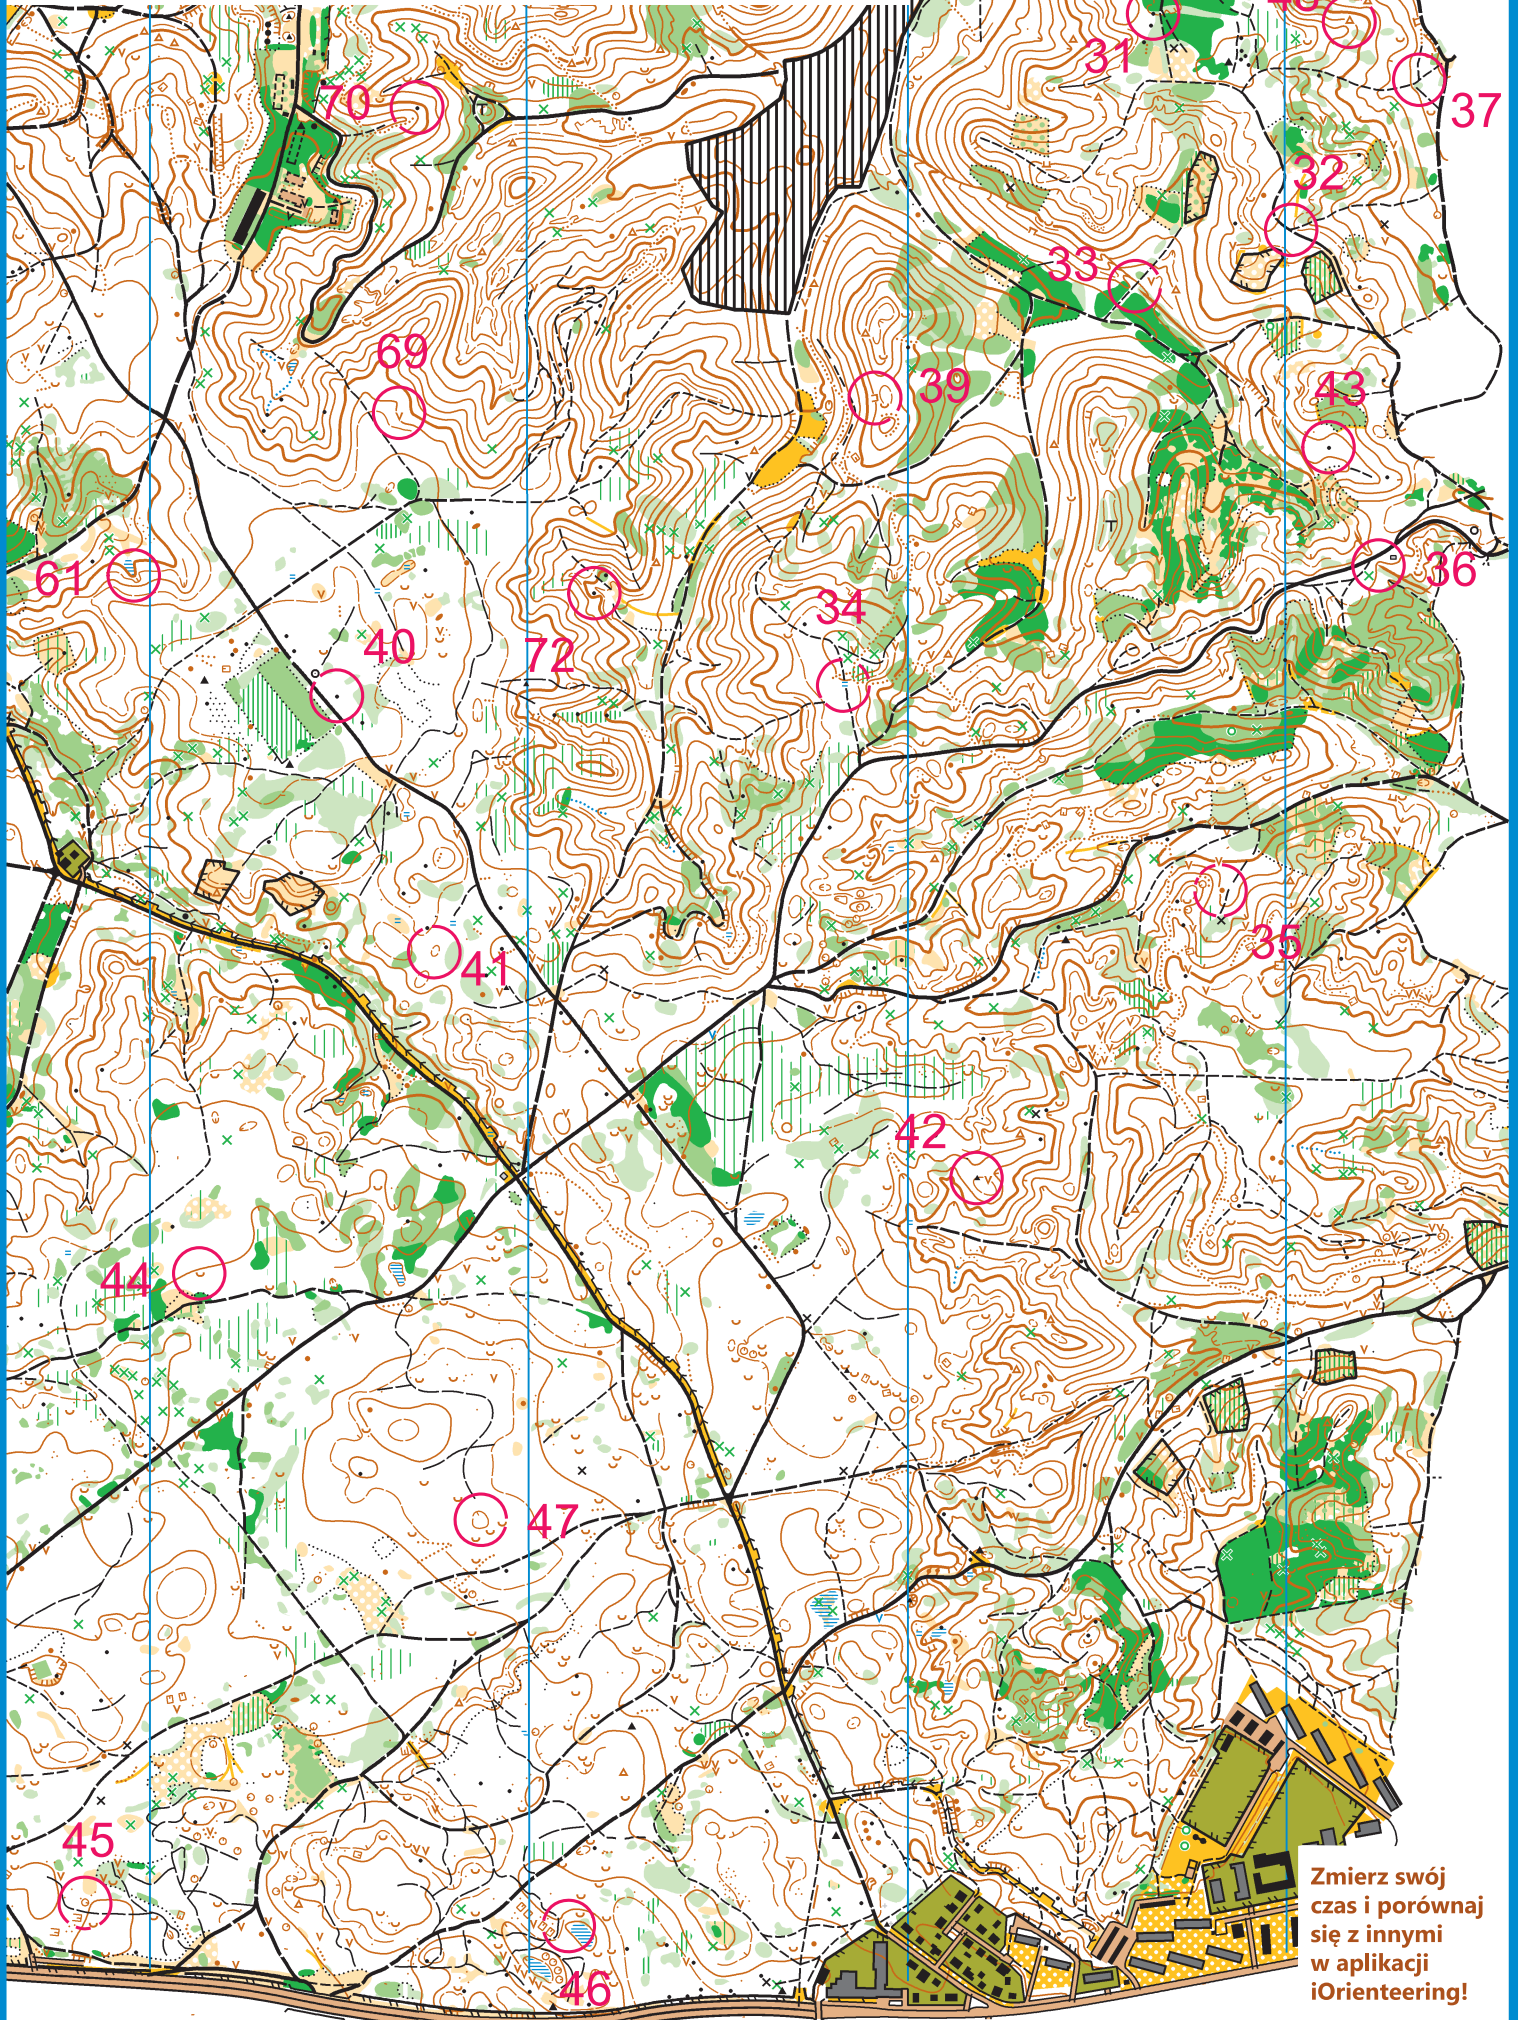

Zielony Punkt Kontrolny
Uniwersytet Morski w Gdyni
"Grabówek"

skala 1:10000

e - 5 m

Piesza scorelauf E

Zmierz swój
czas i porównaj
się z innymi
w aplikacji
iOrienteering!

Zielony Punkt Kontrolny Uniwersytet Morski w Gdyni "Grabówek"

skala 1:10000 e - 5 m

Nadleśnictwo Gdańsk

Koordynator projektu

Piotr Kopacz

Kontakt

zpk@umg.edu.pl

Opracowanie

Jerzy Porzycz