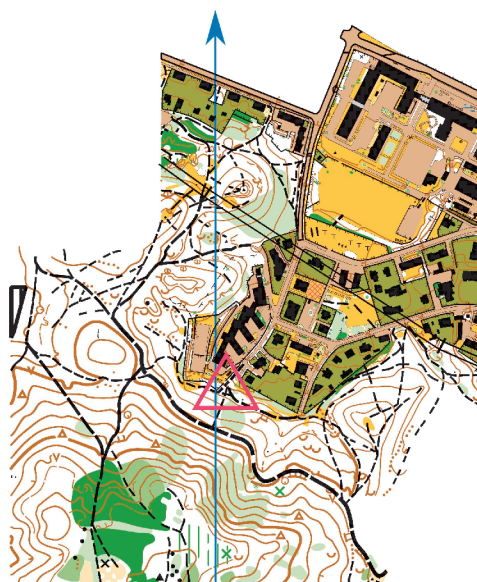

Zielony Punkt Kontrolny
Uniwersytet Morski w Gdyni
"Grabówek"

skala 1:10000

e - 5 m

Piesza scorelauf E

Zmierz swój
czas i porównaj
się z innymi
w aplikacji
iOrienteering!

Zielony Punkt Kontrolny Uniwersytet Morski w Gdyni "Grabówek"

skala 1:10000 e - 5 m

Nadleśnictwo Gdańsk

Koordynator projektu

Piotr Kopacz

Kontakt

zpk@umg.edu.pl

Opracowanie

Jerzy Porzycz