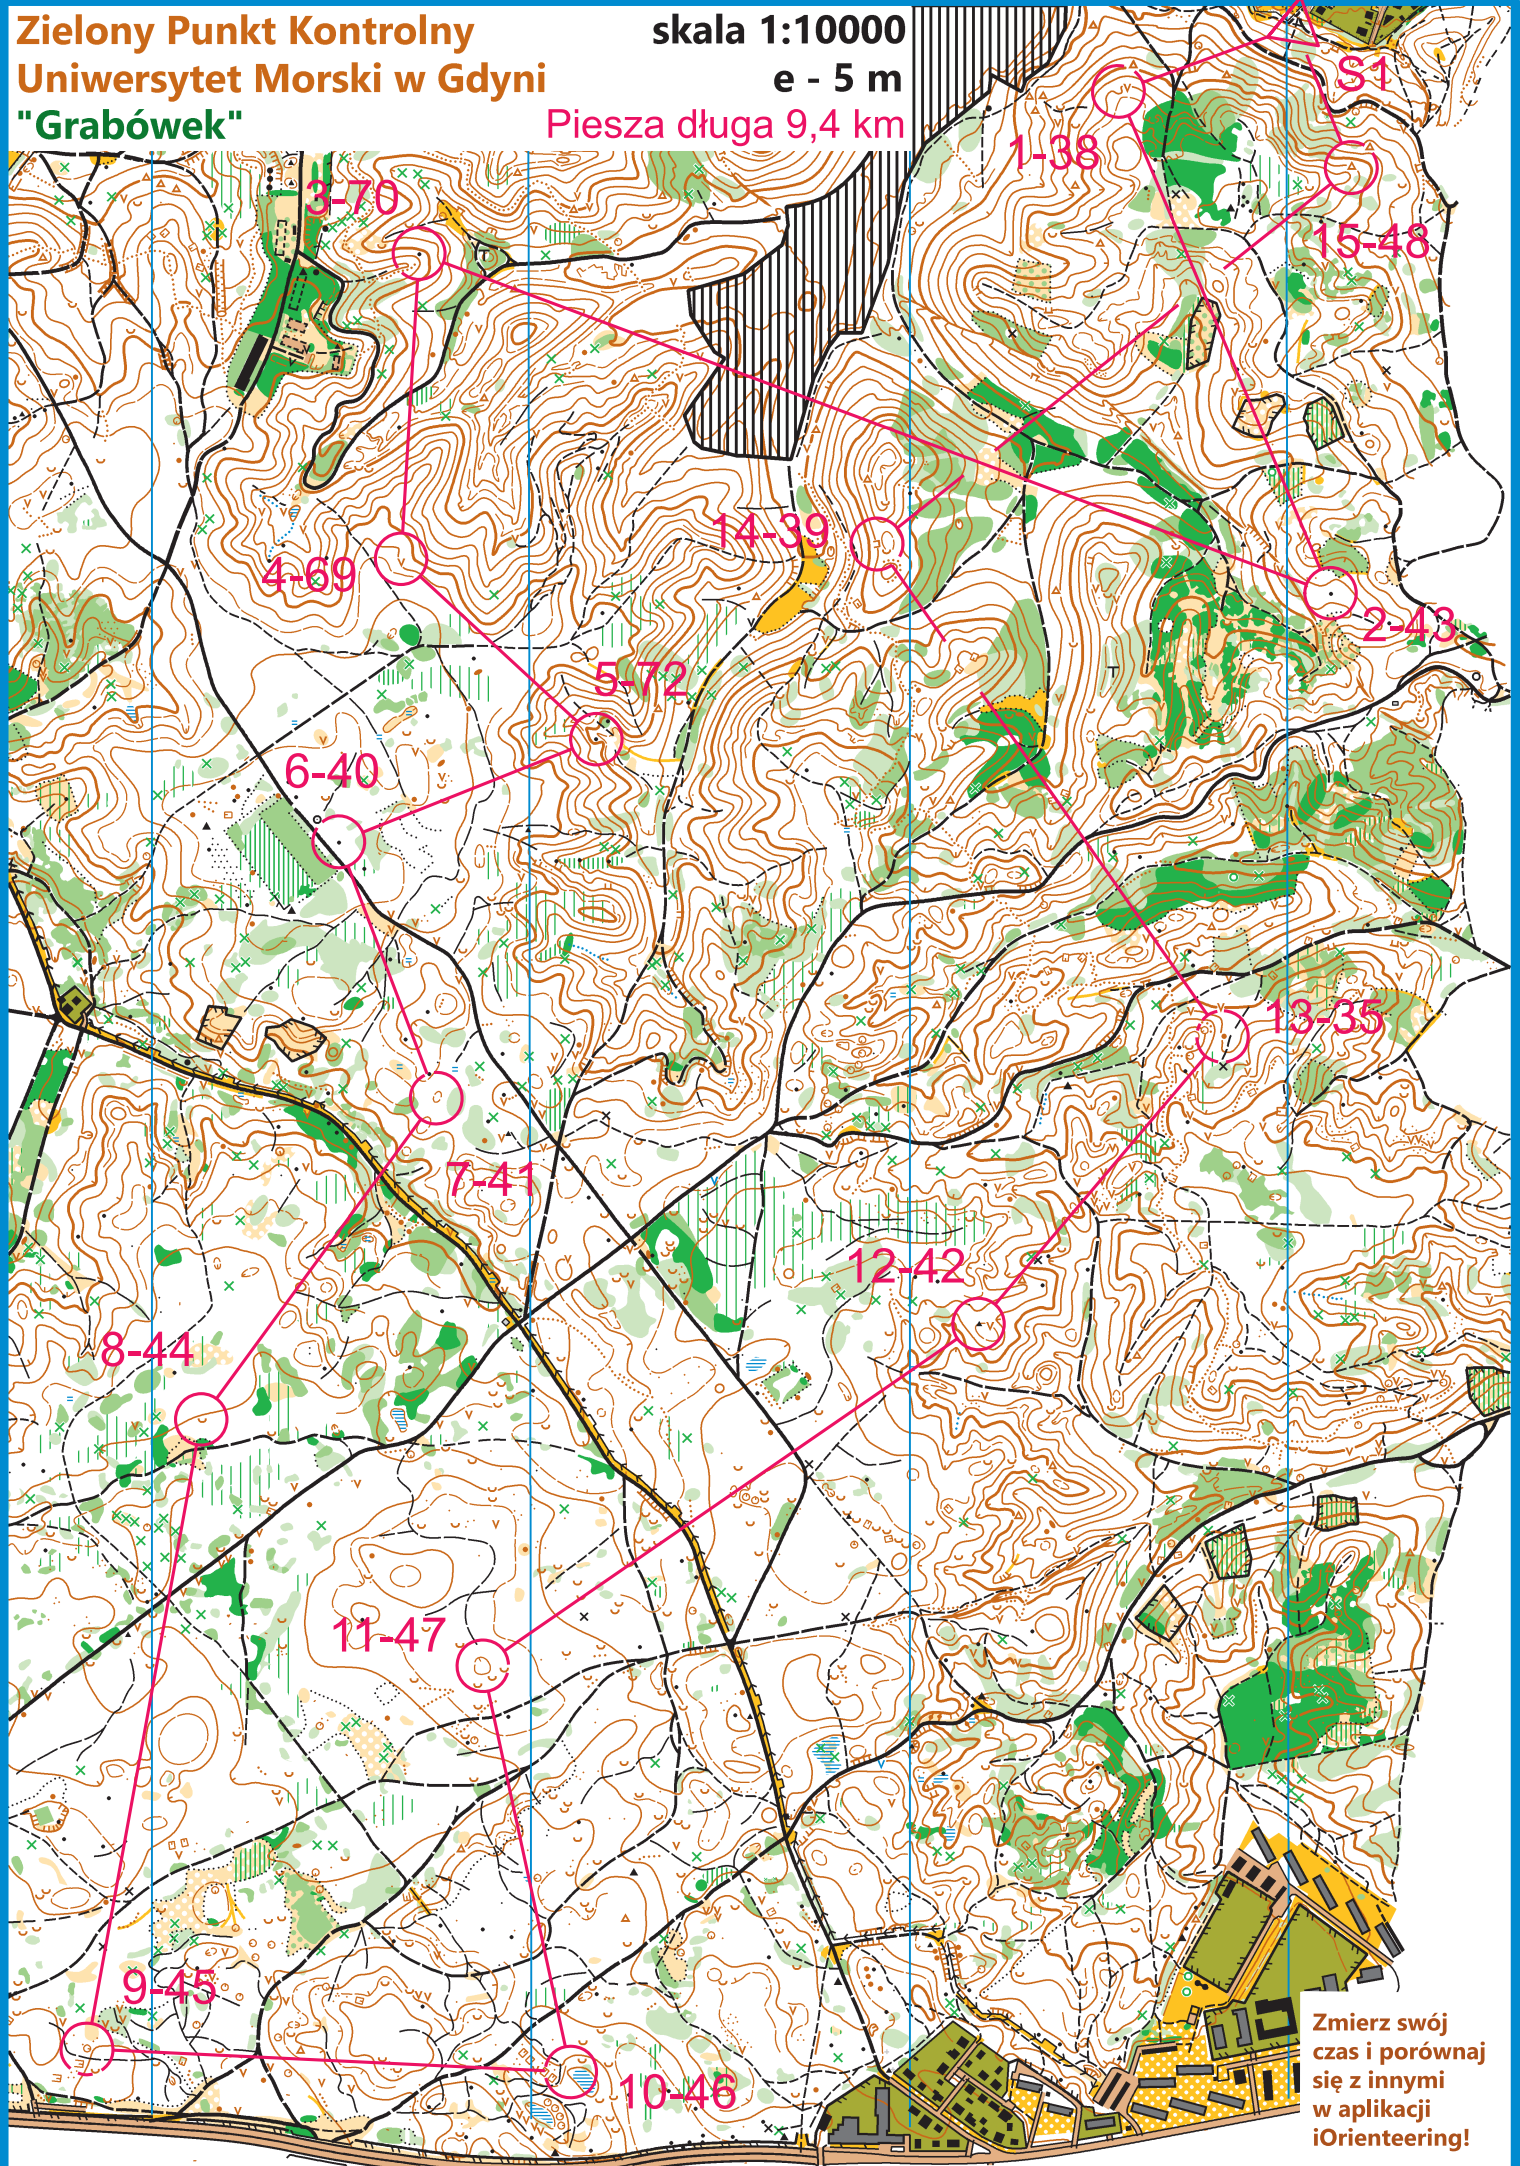

Zielony Punkt Kontrolny
Uniwersytet Morski w Gdyni
"Grabówek"

skala 1:10000

e - 5 m

Piesza długa 9,4 km

Zmierz swój
czas i porównaj
się z innymi
w aplikacji
iOrienteering!

Zielony Punkt Kontrolny Uniwersytet Morski w Gdyni "Grabówek"

skala 1:10000 e - 5 m

Nadleśnictwo Gdańsk

Koordynator projektu

Piotr Kopacz

Kontakt

zpk@umg.edu.pl

Opracowanie

Jerzy Porzycz