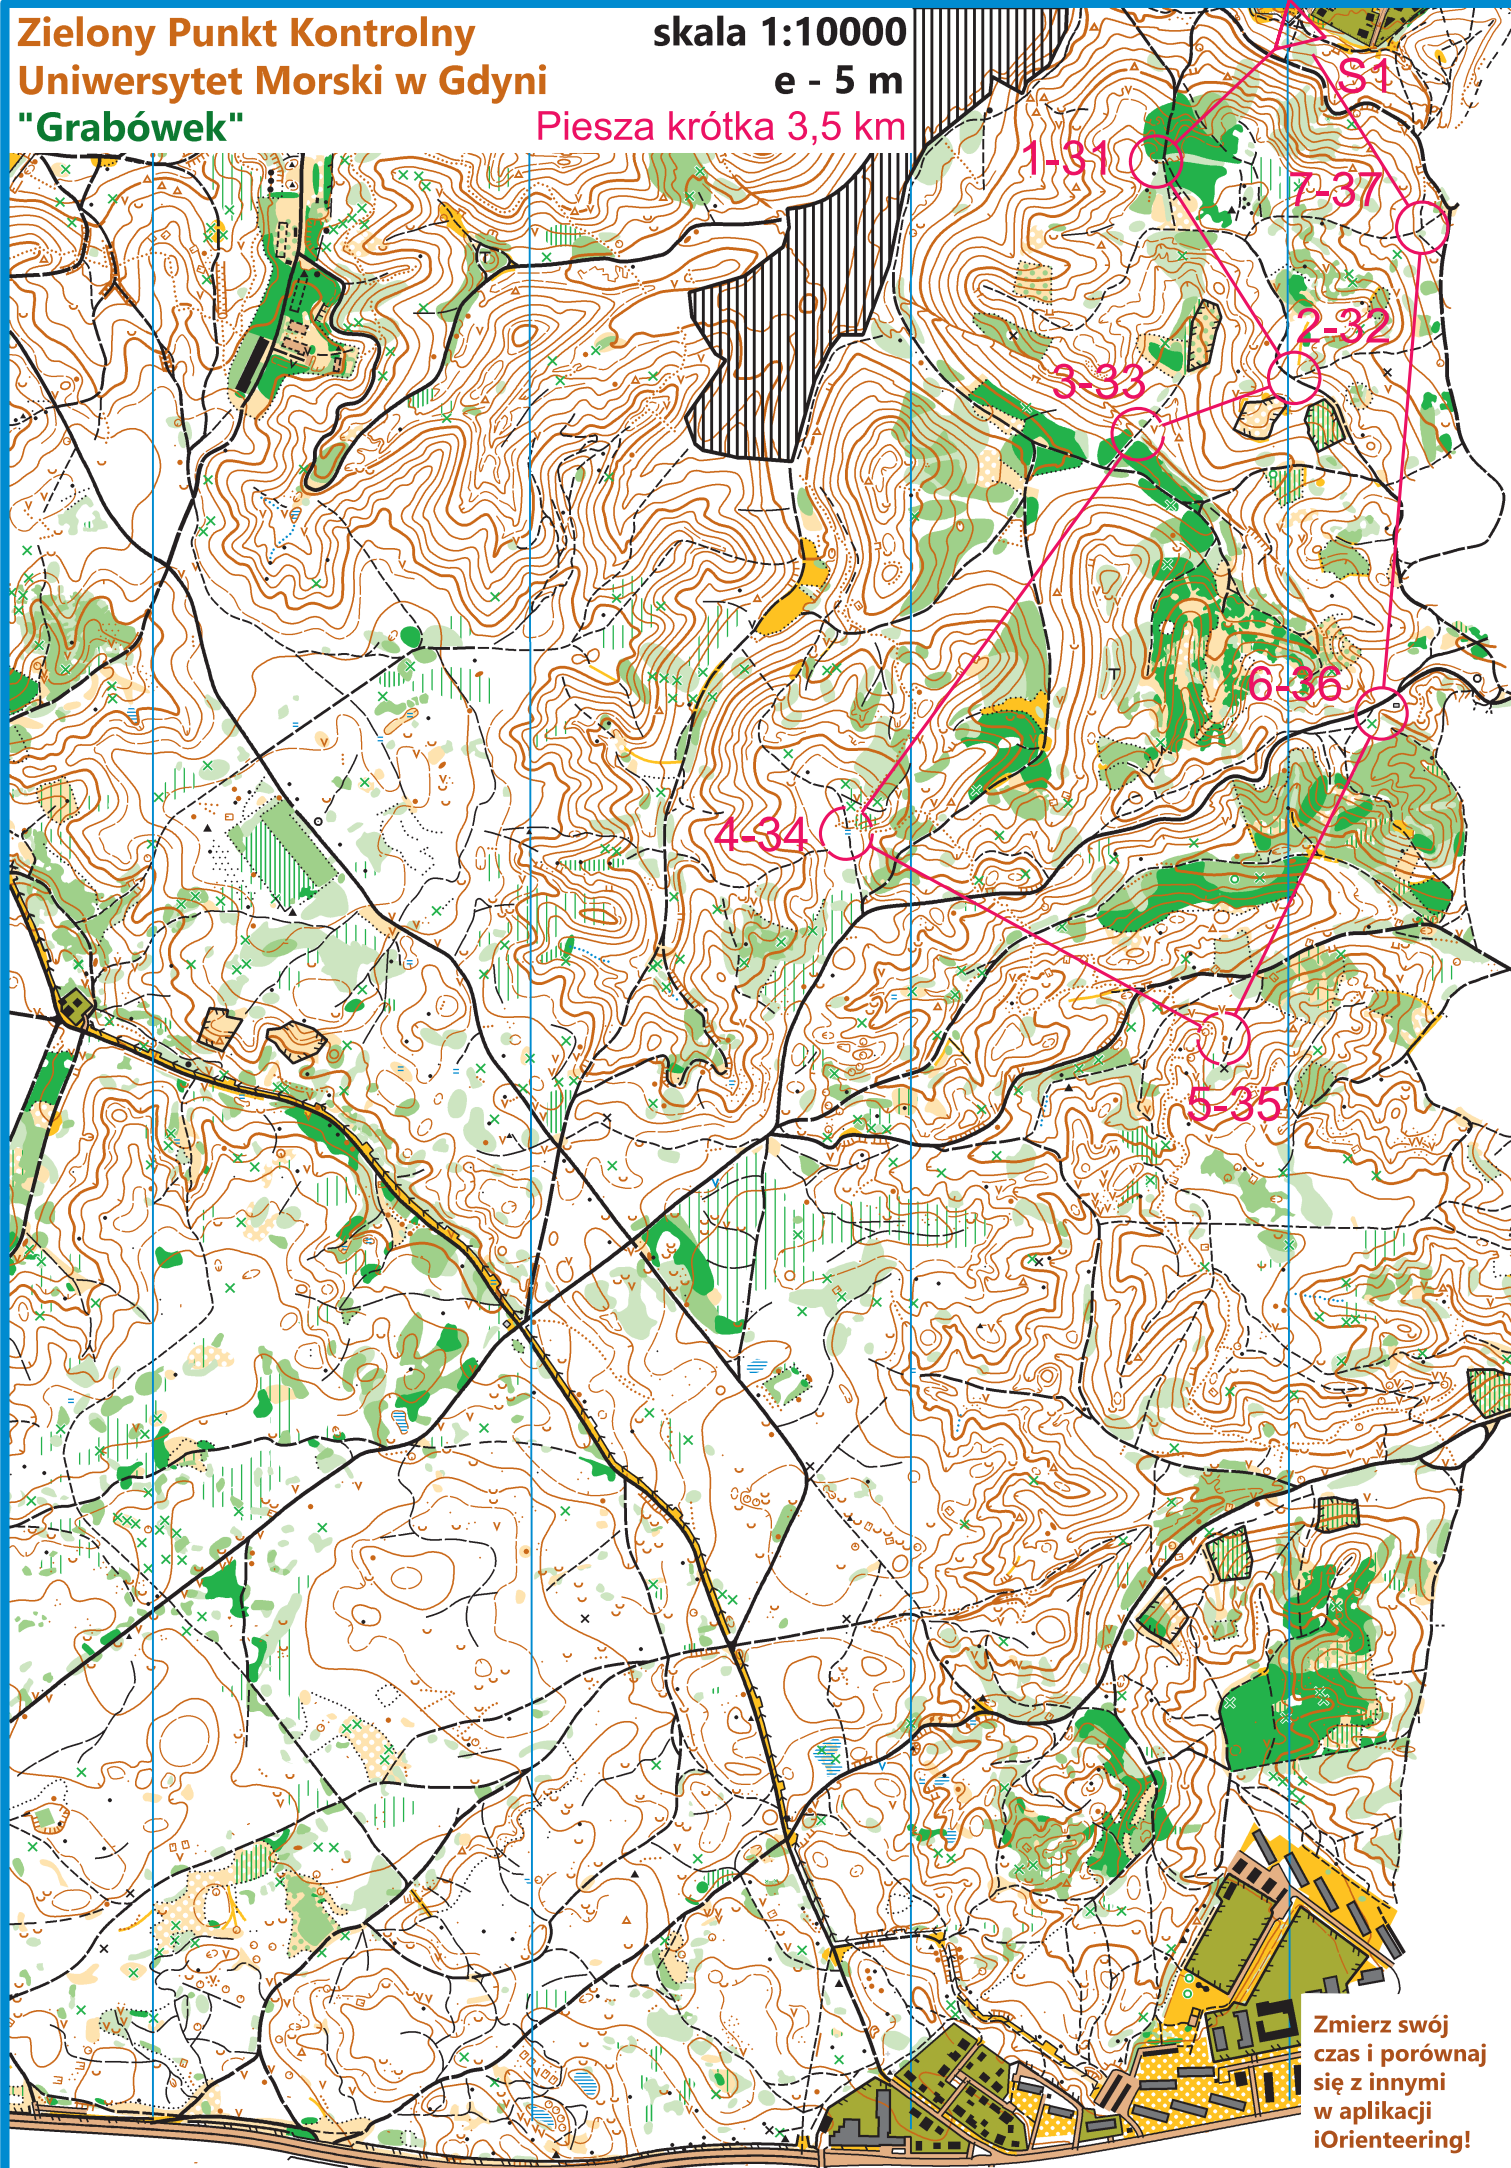

Zielony Punkt Kontrolny
Uniwersytet Morski w Gdyni
"Grabówek"

skala 1:10000

e - 5 m

Piesza krótka 3,5 km

Zmierz swój
czas i porównaj
się z innymi
w aplikacji
iOrienteering!

Zielony Punkt Kontrolny Uniwersytet Morski w Gdyni "Grabówek"

skala 1:10000 e - 5 m

Nadleśnictwo Gdańsk

Koordynator projektu

Piotr Kopacz

Kontakt

zpk@umg.edu.pl

Opracowanie

Jerzy Porzycz