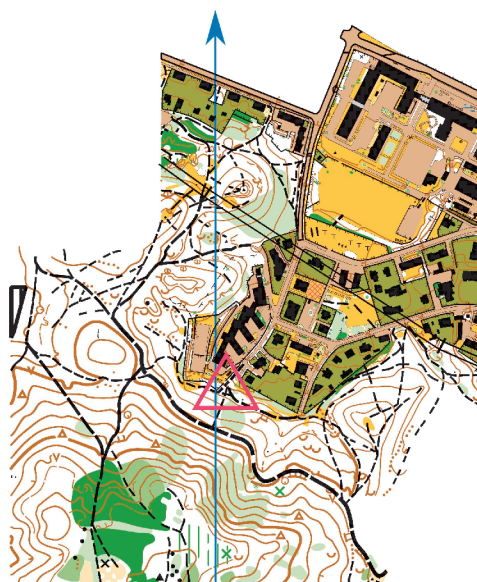

Zielony Punkt Kontrolny
Uniwersytet Morski w Gdyni
"Grabówek"

skala 1:10000

e - 5 m

Piesza krótka 3,5 km

Zmierz swój
czas i porównaj
się z innymi
w aplikacji
iOrienteering!

Zielony Punkt Kontrolny Uniwersytet Morski w Gdyni "Grabówek"

skala 1:10000 e - 5 m

Nadleśnictwo Gdańsk

Koordynator projektu

Piotr Kopacz

Kontakt

zpk@umg.edu.pl

Opracowanie

Jerzy Porzycz